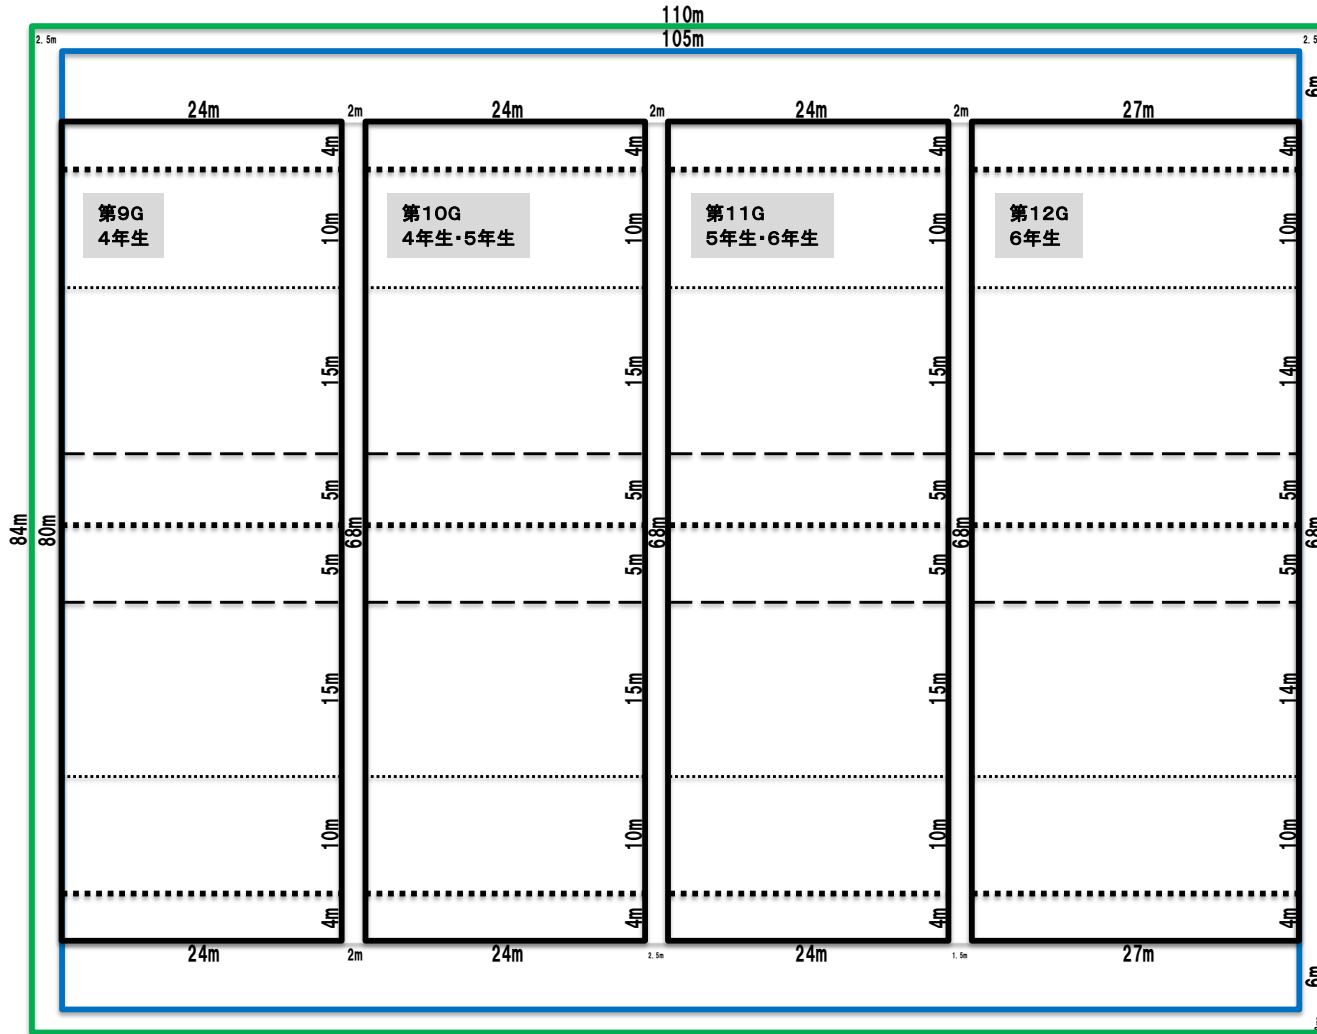

服部緑地公園人工芝サッカー場

第44回 北摂ラグビースクール大会 グラウンドレイアウト (4年~6年)  
会場: 服部緑地公園 人工芝サッカー場

茨木

吹田

本部

高槻

摂津市・SUN  
BRAVES・天王山

出入口

豊中

能勢・

東淀川

箕面

出入口1