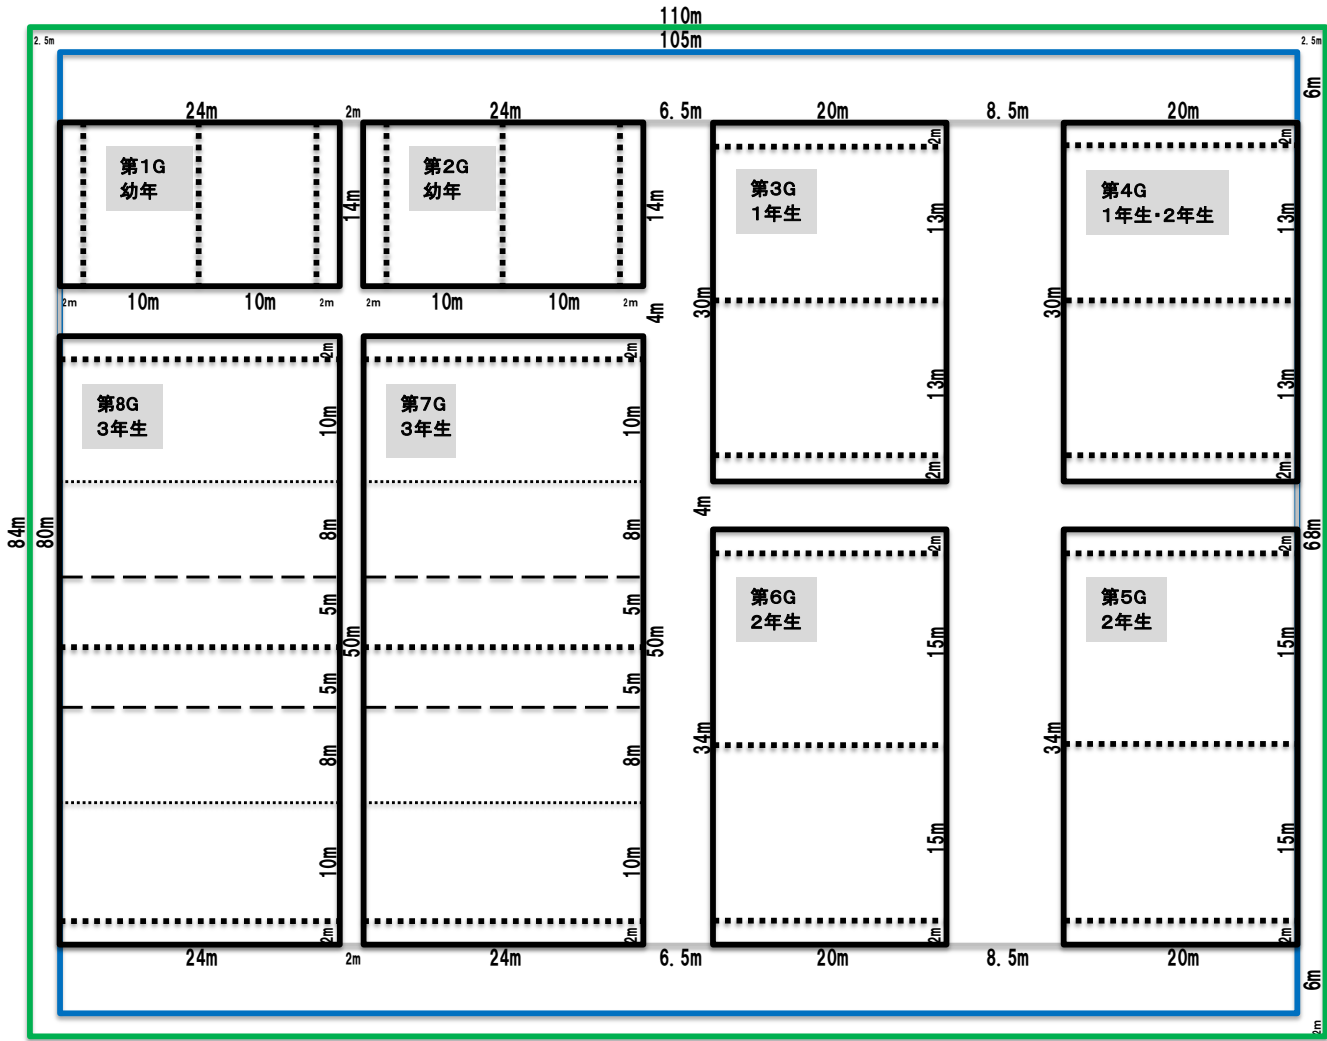

第44回 北摂ラグビースクール大会 グラウンドレイアウト(幼年~3年)
 会場: 服部緑地公園 人工芝サッカー場

茨木

吹田

本部

高槻

摂津市・SUN
BRAVES・天王山

出入口

豊中

能勢・

東淀川

箕面

出入口1