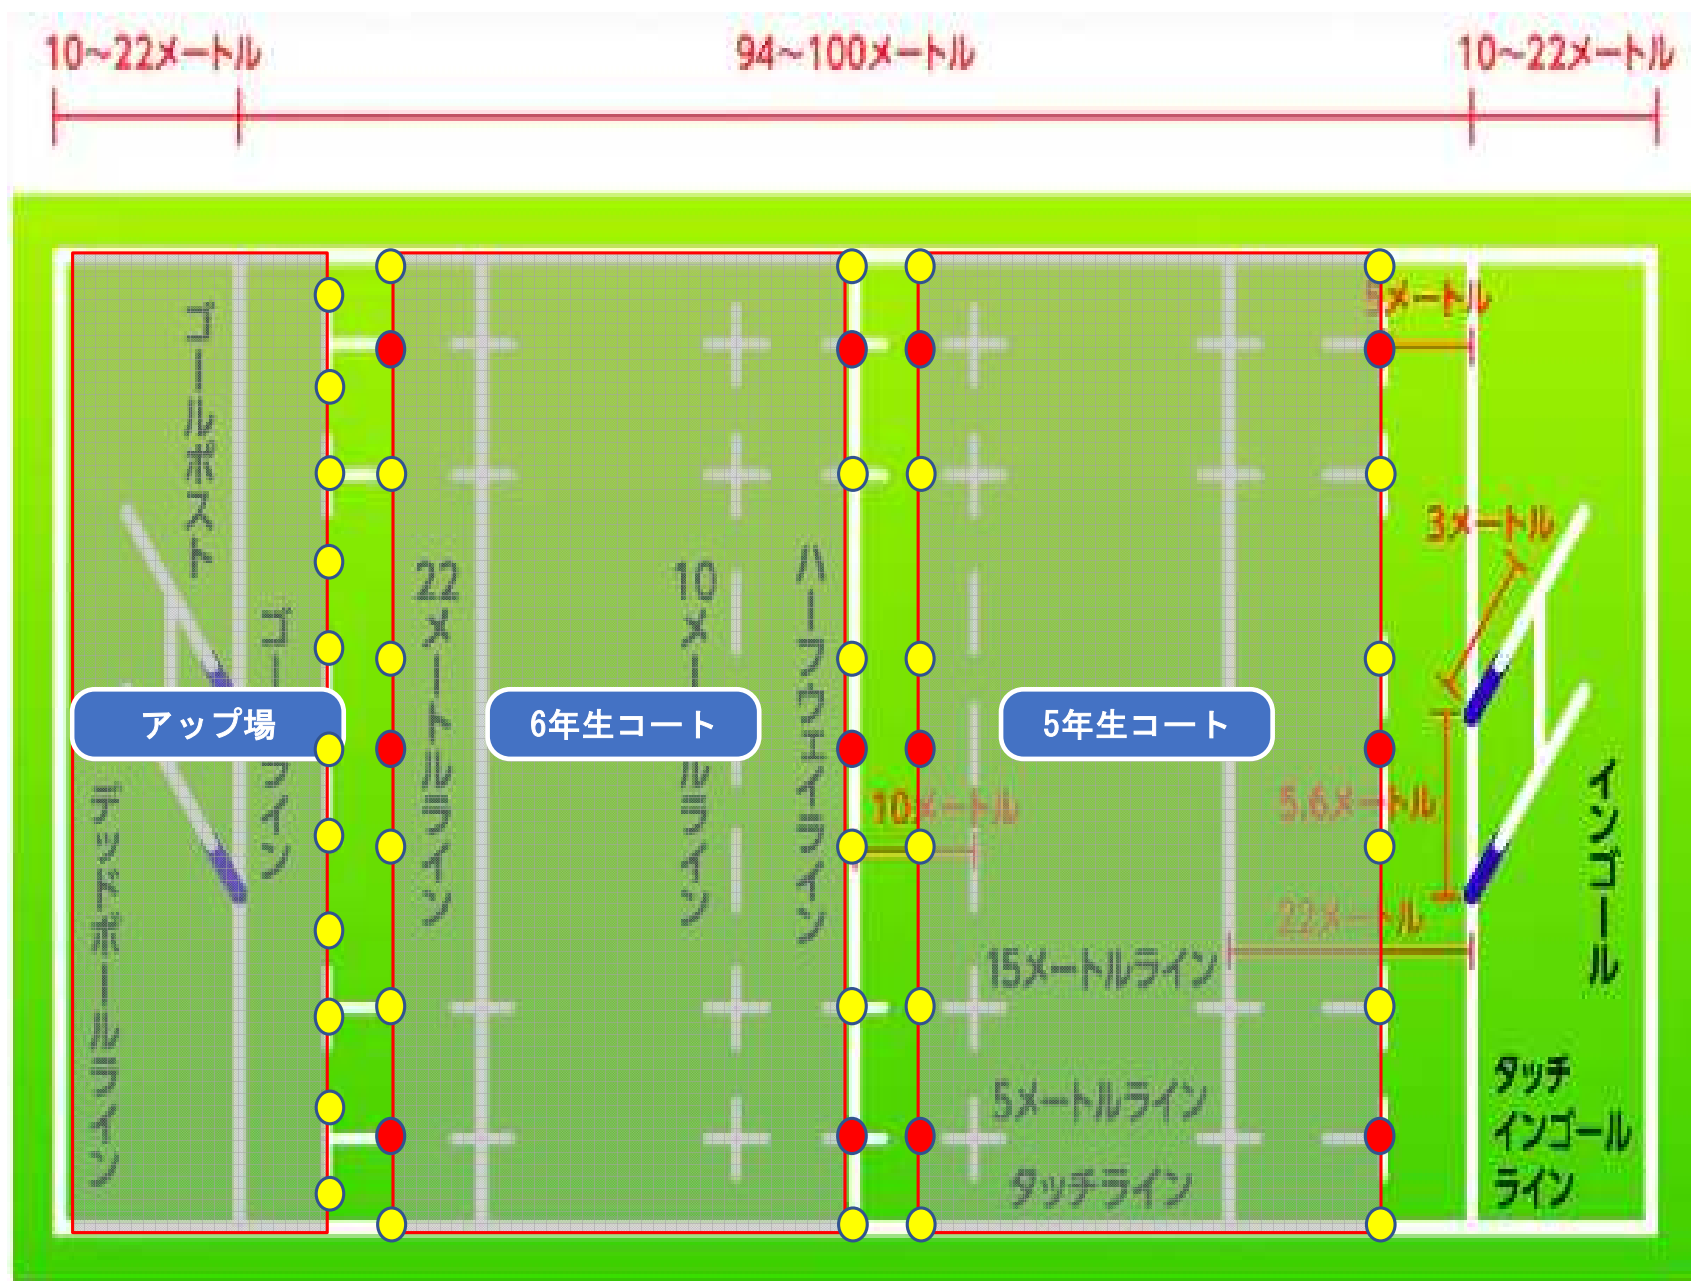

グラウンド設営計画簡易（5年生・6年生（午後））

グラウンド設営計画簡易（幼児～4年生（午前））