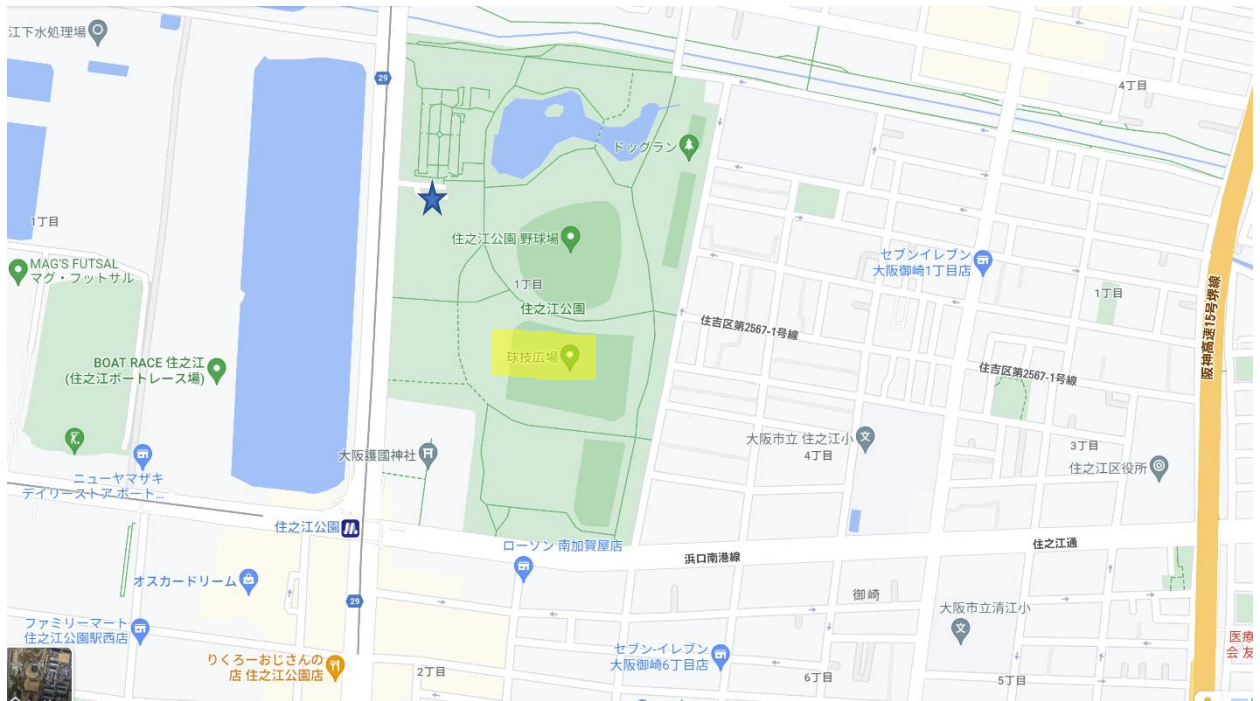

交流会のご案内

概要

日時	2023年1月28日(土) 10:00~16:30 (グラウンド予約:9~17時)
参加	箕面ラグビースクール (全学年) 堺ラグビースクール (全学年) 交野ラグビースクール (6年生のみ参加) 住之江ブルーボックス【BB】(幼年~2年&5~6年) みなとラグビークラブ (全学年・6年生は南大阪RSと合同)
場所	住之江公園球技場(全面) 大阪市住之江区南加賀屋1丁目1-117
交通	四つ橋線&ニュートラム 「住之江公園」駅 徒歩3~4分 南海線 「住之江」駅 徒歩15~20分 公園駐車場は台数が少ないため、付近のコインパーキングもご利用ください。
備考	グラウンド内撮影OK/チームHPへの掲出OK/グラウンドは土面です 各チームでテントやシートなどをお持ちください。

黄色マークのグラウンドです。

駐車場は「★」マークです。公園内の台数は少なめです。公園の南側・東側に複数のコインパーキングがあります。

【写真】