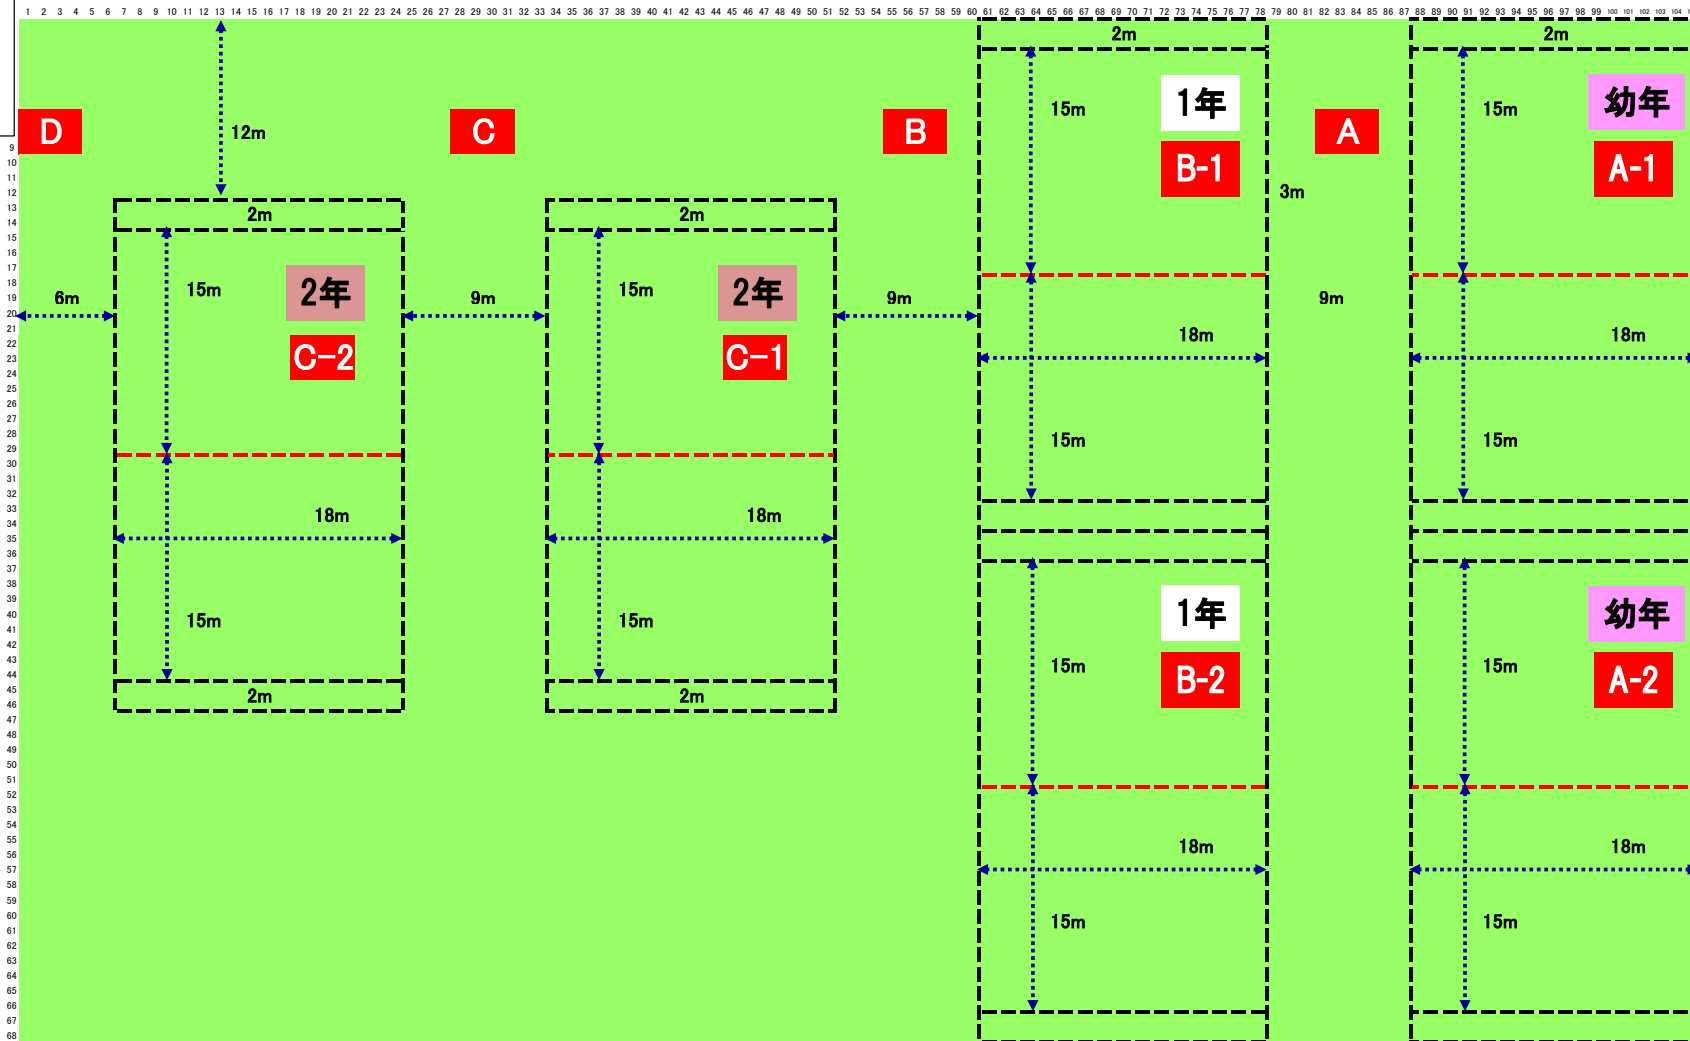

能勢

茨木

吹田

本部

豊中

摂津

天王山

赤色の点線 --- はハーフウェイライン

幼年・1年・2年用

高槻

東淀川

箕面