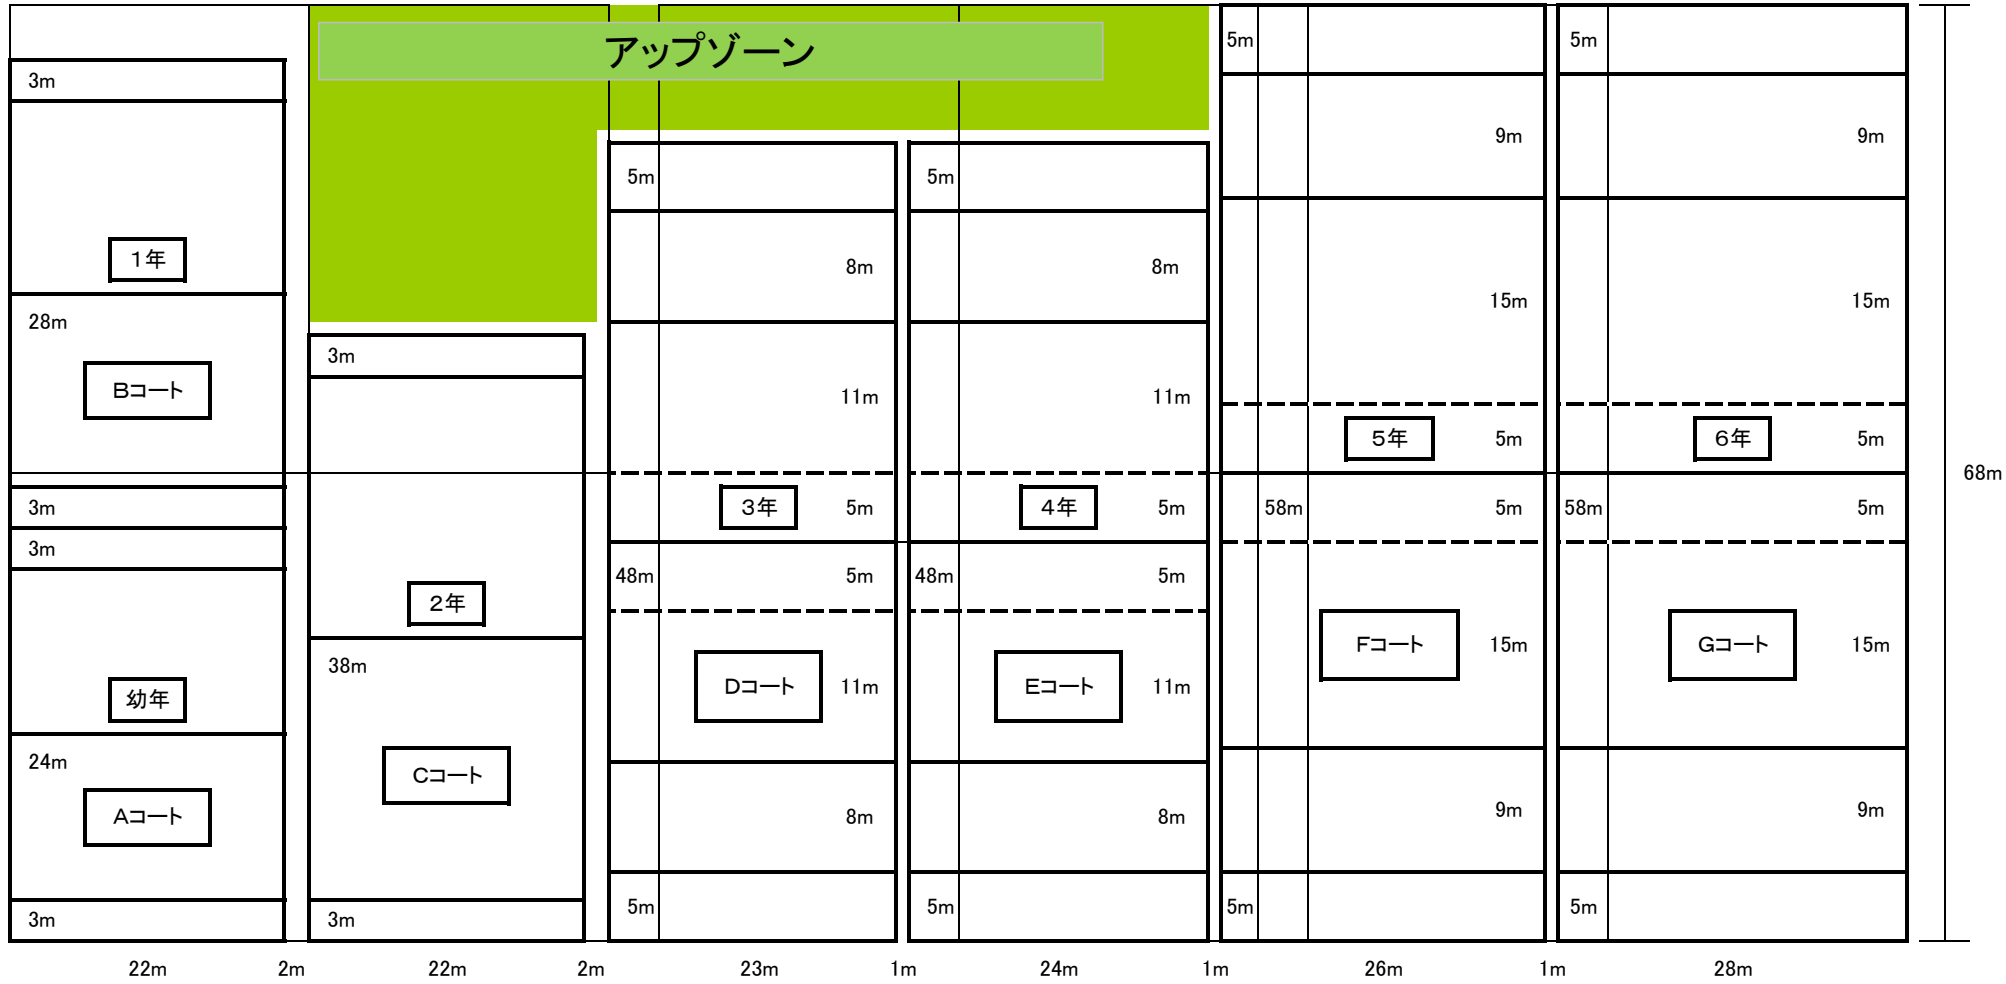

青少年運動広場 グランド配置図

天王山・摂津市RS

八尾RS

キッズラグビートリミ

68m

箕面RS

高槻RS

入口

入口

入口

陸上競技場