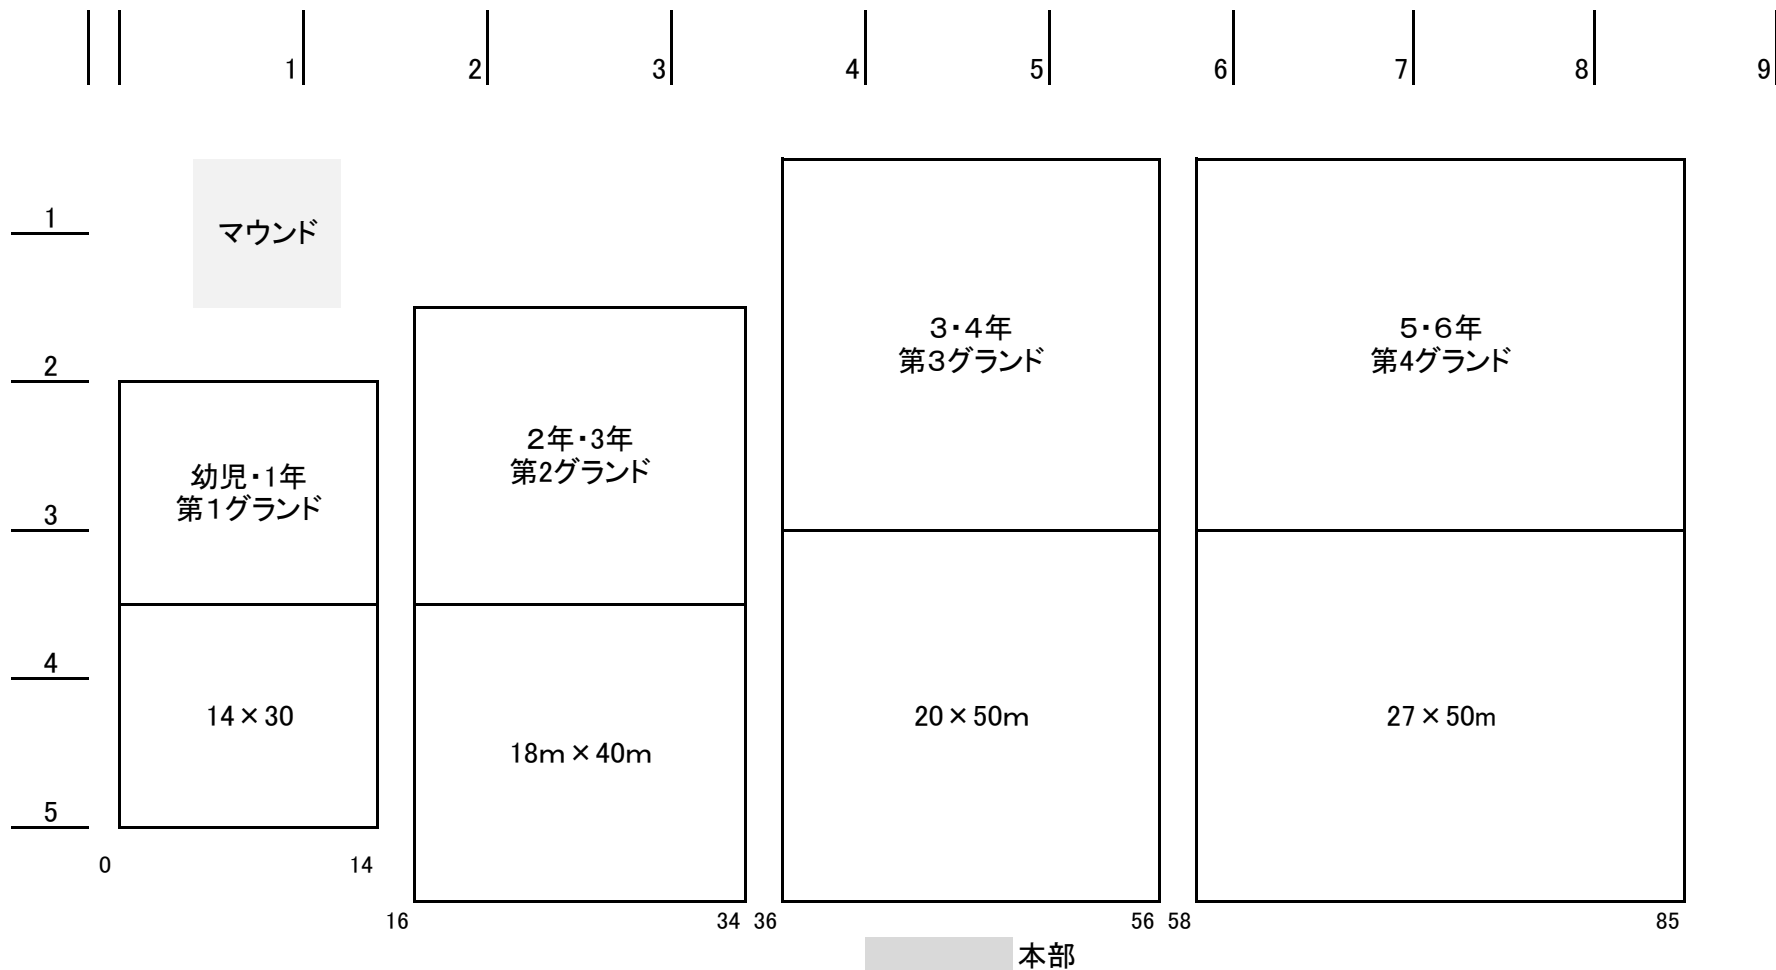

(自転車置き場)

荷物置き場

上り坂

駐車場の扱い 天王山RSは、できるだけ乗り合わせて7時45分までに入校 7時45分以降は役場前駐車場を利用  
茨木ラグビースクール30台、箕面ラグビースクール40台、撰津ラグビースクール15台 で入校予定。  
コーチと保護者が手分けをして、車を誘導。詰め込みやむなし。