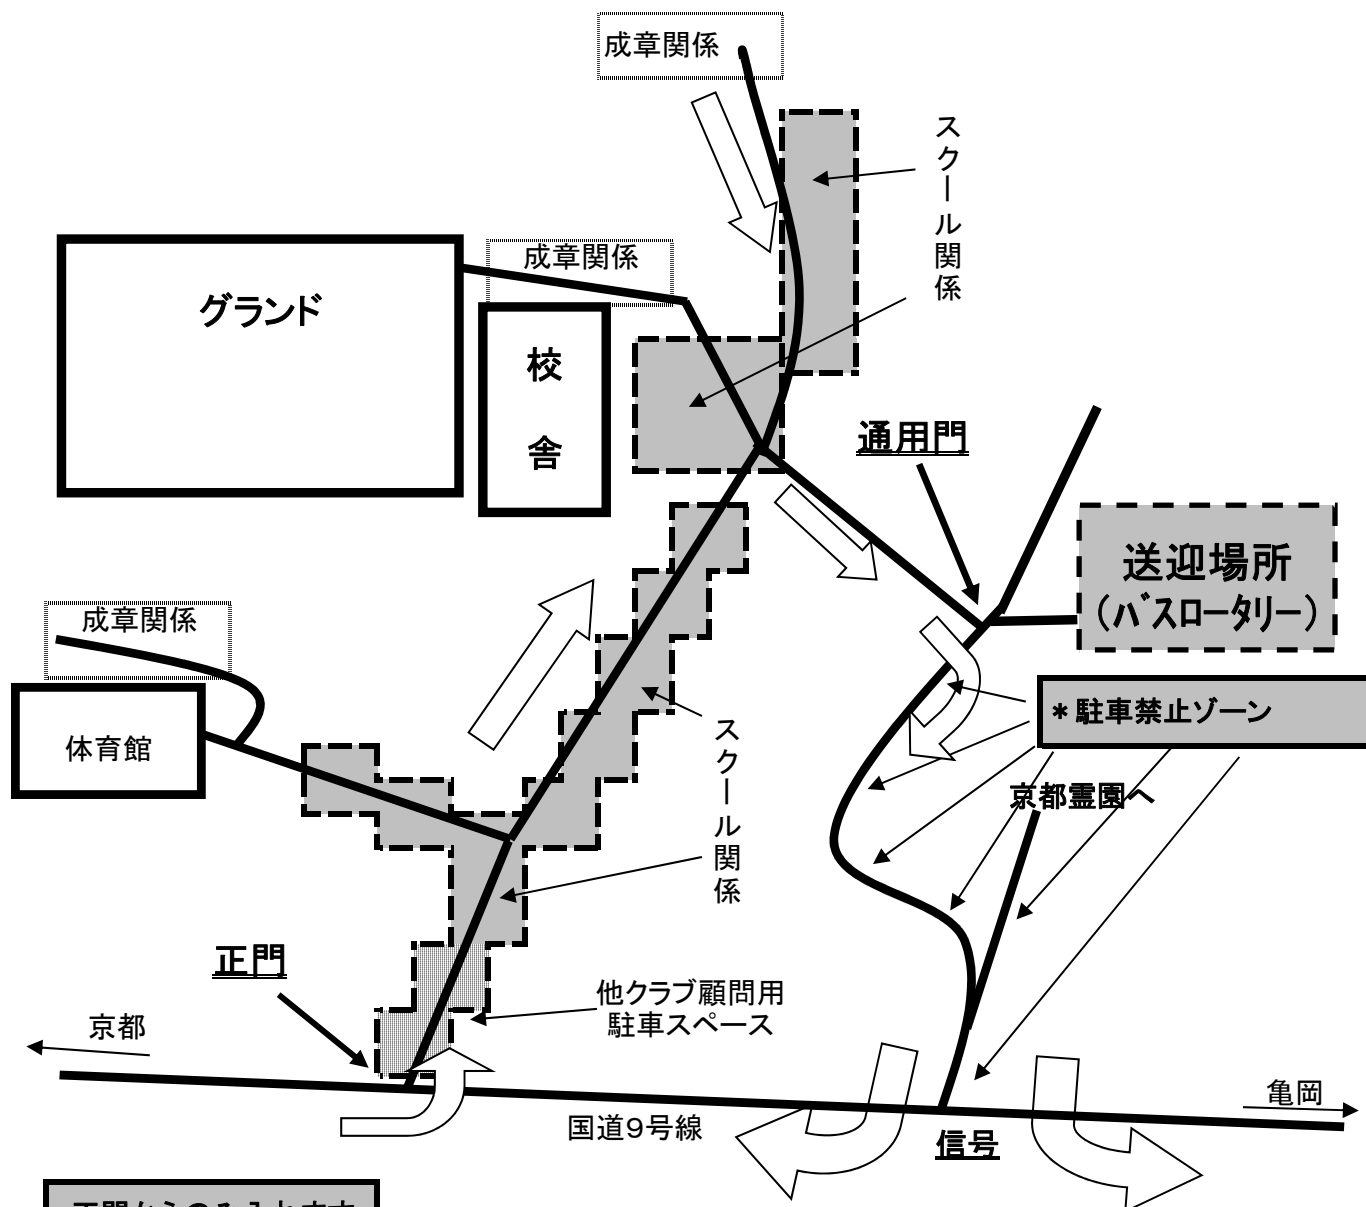

駐車場図

正門からのみ入れます

* ご来場の際は上記の『正門』よりお入り下さい。

(通用門からは入れません)

* 駐車許可書がない車は駐車できません。(正門で台数確認します)

* ご来場いただきましたら係の者が駐車の手配をします。

(送迎の車も入れません。送迎は信号から上がってバスロータリーでお願いします。)

* 全試合が終了するまで、車は出せません。

* ご退出される際は、正門と通用門を解放します。

* 信号から通用門までの駐車禁止ゾーンへの駐車は絶対にしないでください。

ご協力をお願いします。