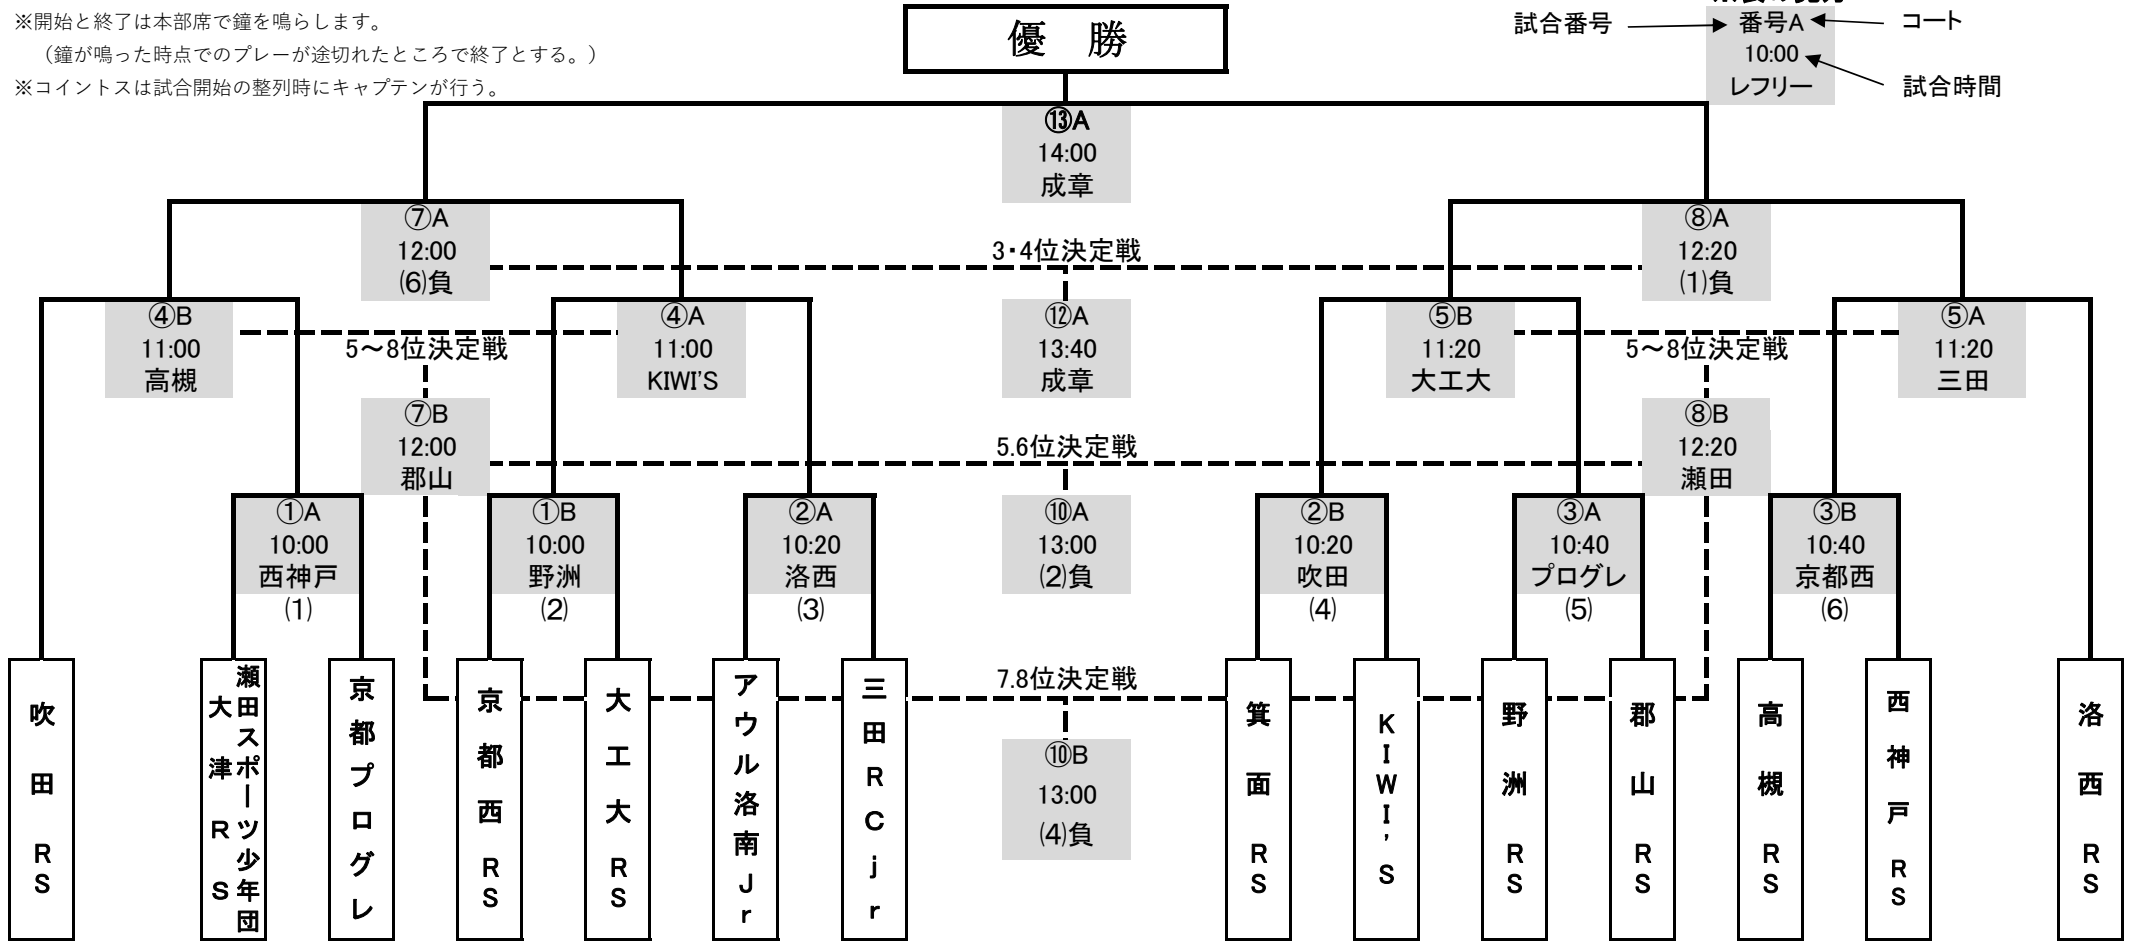

平成30年度 第10回 成章杯

組み合わせ表

※試合時間はすべて7分ハーフ。 ハーフタイムは2分。(すべてランニングタイム)

※開始と終了は本部席で鐘を鳴らします。

(鐘が鳴った時点でのプレーが途切れたところで終了とする。)

※コイントスは試合開始の整列時にキャプテンが行う。

※表の見方
 試合番号 → 番号A ← コート
 10:00 ← 試合時間
 レフリー

前年度
優勝

交流戦リーグ プールI	(1)負	(3)負	(5)負	勝敗 順位
(1)負				
(3)負	⑥B 11:40 野洲			
(5)負	⑨A 12:40 箕面	⑪B 13:20 アウル		

交流戦リーグ プールII	(2)負	(4)負	(6)負	勝敗 順位
(2)負				
(4)負	⑥A 11:40 吹田			
(6)負	⑨B 12:40 三田	⑪A 13:20 洛西		

前年度
準優勝