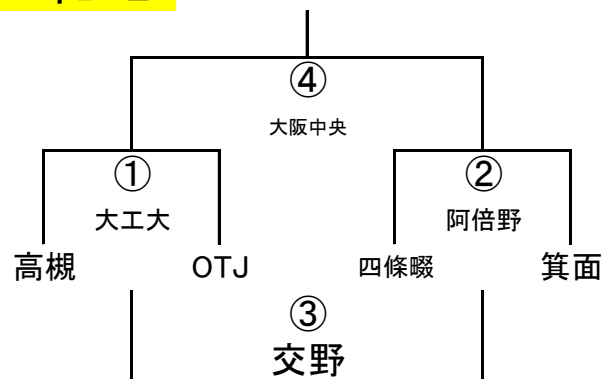

(5/14)第41回大阪府ラグビーカーニバル(ミニ)

幼児A-I

幼児A-II

幼児B-IV

幼児B-I

	吹田	豊中	寝屋川
吹田		① 箕面	② OTJ
豊中			③ 大阪中央
寝屋川			

幼児B-II

	高槻	箕面	OTJ
高槻		① OTJ	② 阿倍野
箕面			③ 大阪
OTJ			

幼児B-III

1年A-I

1年A-II

1年A-III

1年B-I

1年B-II

1年B-III

1年B-IV