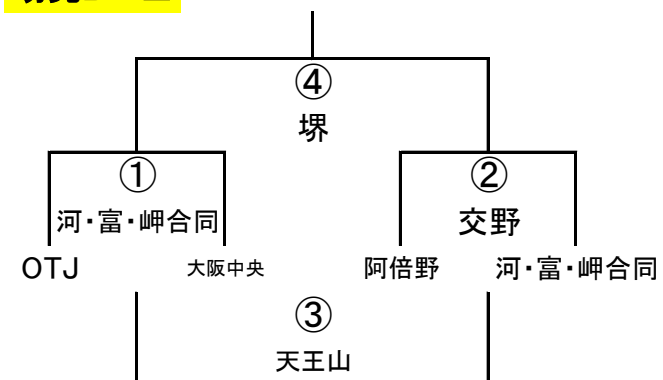

(5/14)第41回大阪府ラグビーカーニバル(ミニ)

幼児B-I

	吹田	豊中	寝屋川
吹田		① 箕面	② OTJ
豊中			③ 大阪中央
寝屋川			

幼児B-II

	高槻	箕面	OTJ
高槻		① OTJ	② 阿倍野
箕面			③ 大阪
OTJ			

幼児B-III