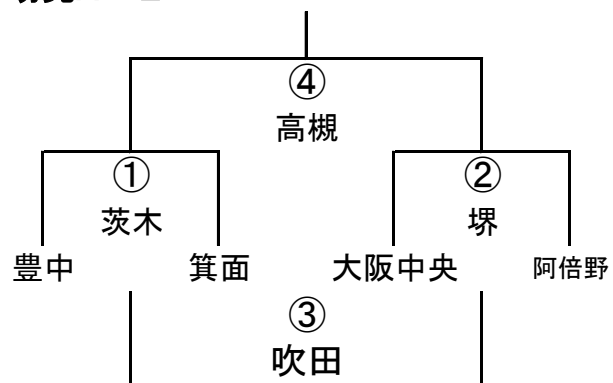

(5/14)第41回大阪府ラグビーカーニバル(ミニ)

幼児A-I

幼児A-II

幼児B-IV

幼児B-I

	吹田	豊中	寝屋川
吹田		① 箕面	② OTJ
豊中			③ 大阪中央
寝屋川			

幼児B-II

	高槻	箕面	OTJ
高槻		① OTJ	② 阿倍野
箕面			③ 大阪
OTJ			