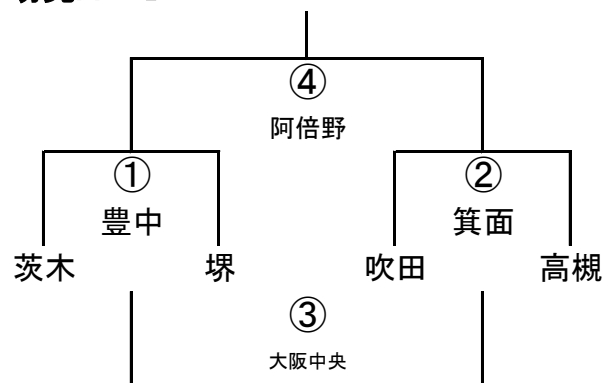

(5/14)第41回大阪府ラグビーカーニバル(ミニ)

幼児A-I

幼児A-II

幼児B-IV

幼児B-I

	吹田	豊中	寝屋川
吹田		① 箕面	② OTJ
豊中			③ 大阪中央
寝屋川			

幼児B-II

	高槻	箕面	OTJ
高槻		① OTJ	② 阿倍野
箕面			③ 大阪
OTJ			