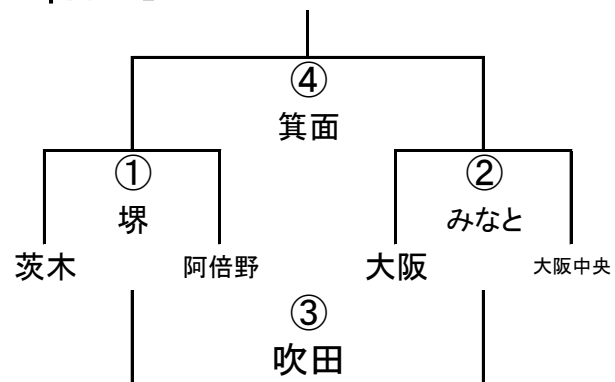

1年A-I

1年B-IV

	摂津	豊中	堺
摂津		① 枚方	② 布施
豊中			③ 河・富・岬合同
堺			

1年B-V

	枚方	布施	河・富・岬合同
枚方		① 豊中	② 寝屋川
布施			③ 吹田
河・富・岬合同