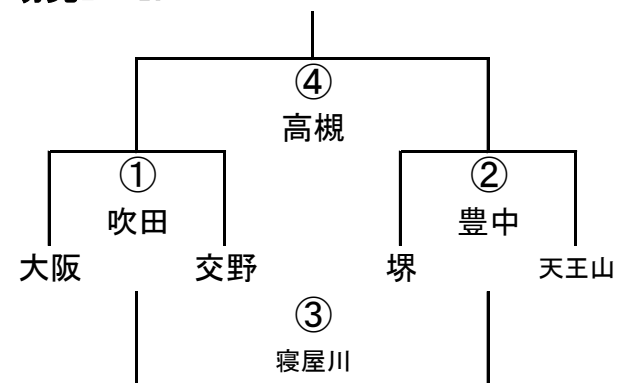

(5/14)第41回大阪府ラグビーカーニバル(ミニ)

幼児A-I

幼児A-II

幼児B-IV

幼児B-I

	吹田	豊中	寝屋川
吹田		① 箕面	② OTJ
豊中			③ 大阪中央
寝屋川			

幼児B-II

	高槻	箕面	OTJ
高槻		① OTJ	② 阿倍野
箕面			③ 大阪
OTJ			