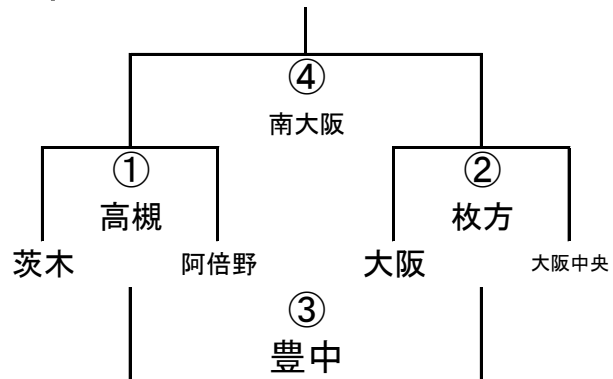

4年B-III

	大阪	四條畷	OTJ
大阪		① 枚方	② 摂津
四條畷			③ 南大阪
OTJ			

4年B-IV

	枚方	摂津	南大阪
枚方		① 箕面	② 大工大
摂津			③ 豊中
南大阪			

4年B-V

	箕面	大工大	豊中
箕面		① OTJ	② 阿倍野
大工大			③ 河・富・岬合同
豊中			

(5/14)第41回大阪府ラグビーカーニバル(ミニ)

5年A-I