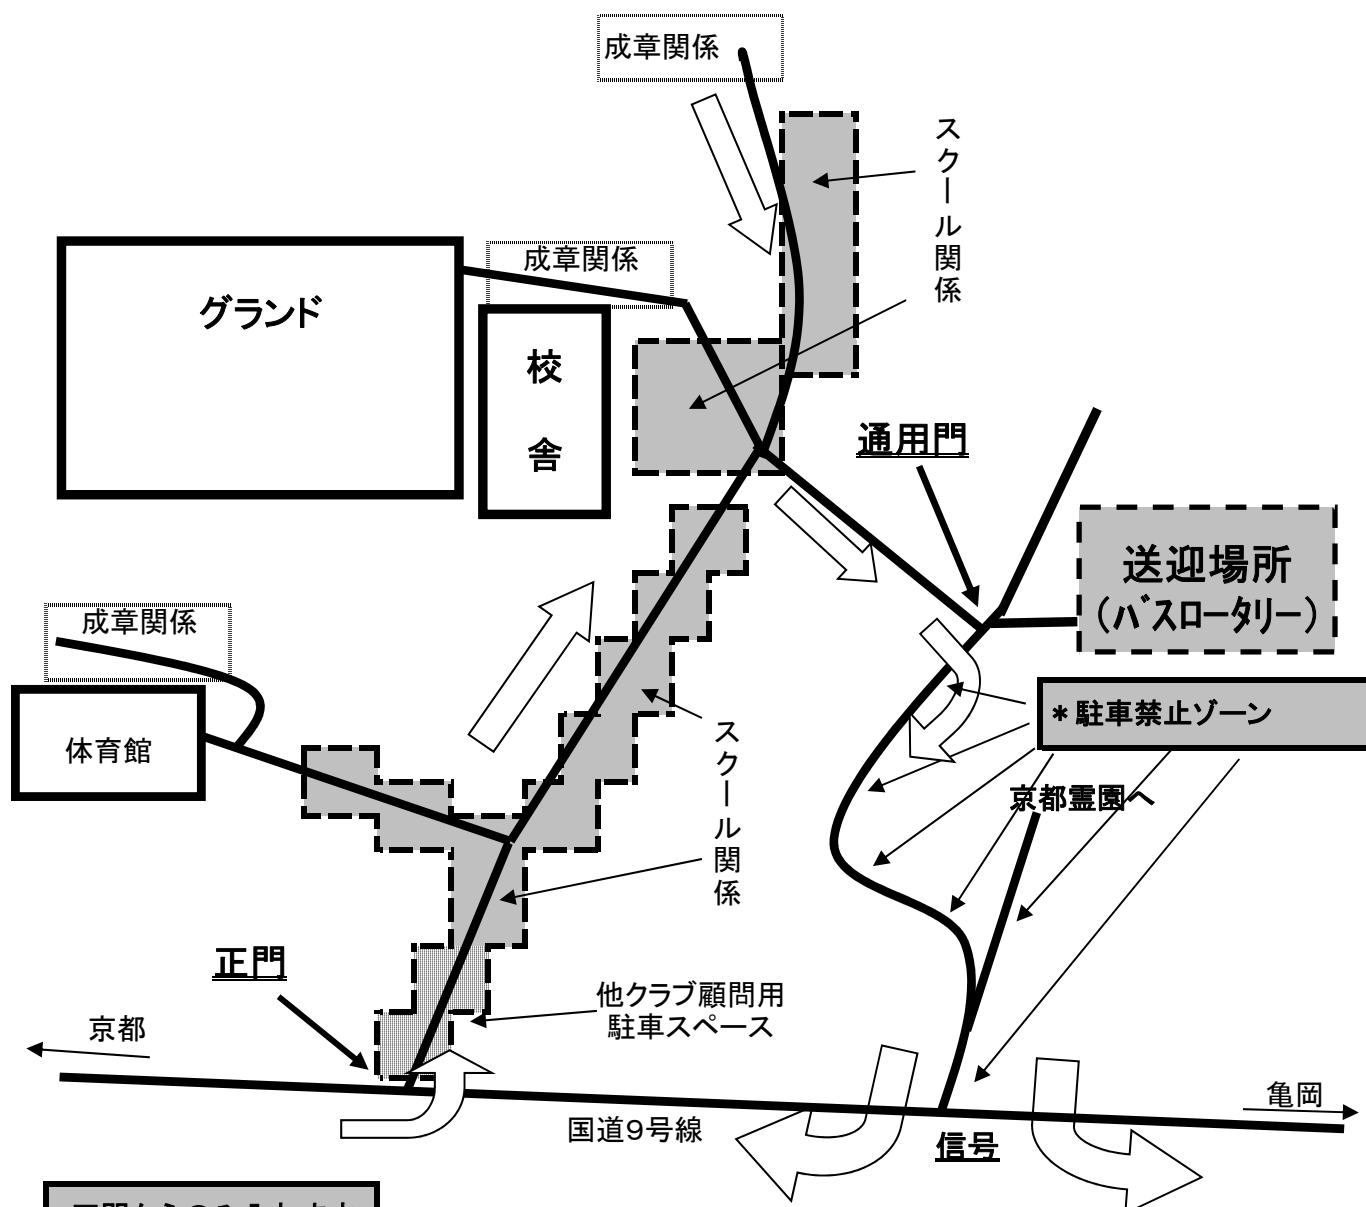

# 駐車場図

正門からのみ入れます

\* ご来場の際は上記の『正門』よりお入り下さい。

(通用門からは入れません)

\* 駐車許可書がない車は駐車できません。(正門で台数確認します)

\* ご来場いただきましたら係の者が駐車の手配をします。

(送迎の車も入れません。送迎は信号から上がってバスロータリーでお願いします。)

\* 全試合が終了するまで、車は出せません。

\* ご退出される際は、正門と通用門を解放します。

\* 信号から通用門までの駐車禁止ゾーンへの駐車は絶対にしないでください。

ご協力をお願いします。