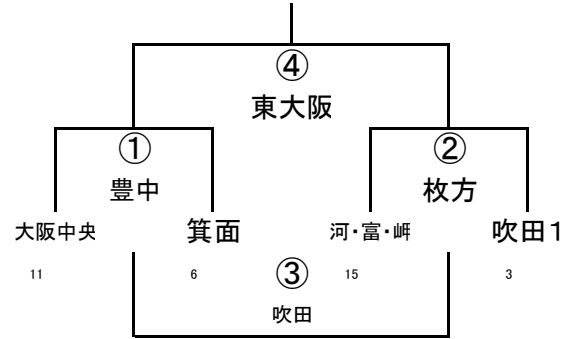

2年A-I

	撮・天	大阪中央	吹田
2	撮・天	① OTJ	② 茨木
11	大阪中央		③ 大工大
3	吹田		

2年A-II

	枚方	高槻1	みなと
9	枚方	① 撮・天	② 大阪中央
1	高槻1		③ 吹田
13	みなと		

2年A-III

	OTJ1	茨木	大工大
7	OTJ1	① 枚方	② 高槻
1	茨木		③ みなと
8	大工大		

2年A-IV

2年A-V

(4/29)第42回大阪府ラグビーカーニバル(ミニ)

2年B-I

2年B-II

3年A-I

3年A-II

3年A-III

	摂・天	大阪中央	OTJ
2	摂・天	① 八尾	② 吹田
11	大阪中央		③ 東大阪
7	OTJ		

3年A-IV