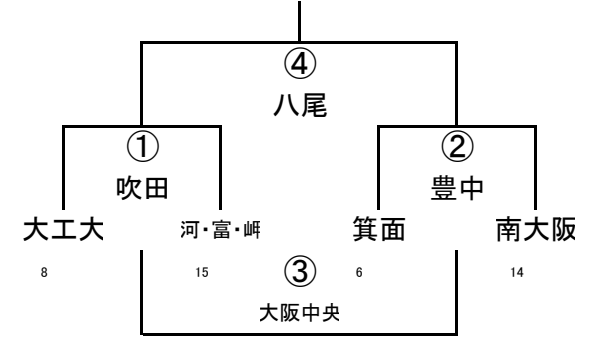

(4/29)第42回大阪府ラグビーカーニバル(ミニ)

2年B-I

2年B-II

3年A-I

3年A-II

3年A-III

	摂・天	大阪中央	OTJ
2	摂・天	① 八尾	② 吹田
11	大阪中央		③ 東大阪
7	OTJ		

3年A-IV

	八尾	吹田	東大阪1
17	八尾	① 摂・天	② 大阪中央
3	吹田		③ OTJ
16	東大阪1		

(4/29)第42回大阪府ラグビーカーニバル(ミニ)

3年B-Ⅲ

	東大阪	吹田2	枚方
16	東大阪	① 大工大	② 河・富・岬
3	吹田2		③ 箕面
9	枚方		

3年B-Ⅰ

3年B-Ⅱ

4年A-Ⅰ

4年A-Ⅱ