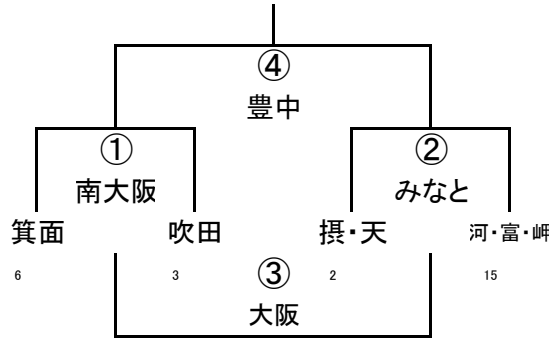

生野	東大阪	大工大
12	生野	① 高槻	② 大阪中央
16	東大阪		③ 吹田
8	大工大		

6年A-I

	高槻	大阪中央	吹田
4	高槻	① 茨木	② 八尾
11	大阪中央		③ 枚方
3	吹田		

6年B-II

6年B-I