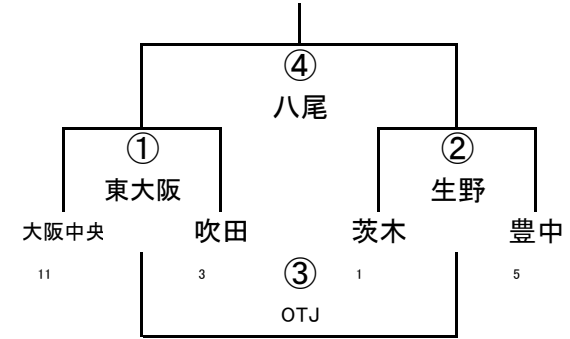

5年A-I

(4/29)第42回大阪府ラグビーカーニバル(ミニ)

5年A-III

5年A-IV

	八尾2	箕面	枚方
17	八尾2	① 枚方	② 箕面
6	箕面		③ 八尾
9	枚方		

5年A-II

6年A-I

	八尾	枚方	茨木
17	八尾	① 東大阪	② 枚方
9	枚方		③ OTJ
1	茨木		