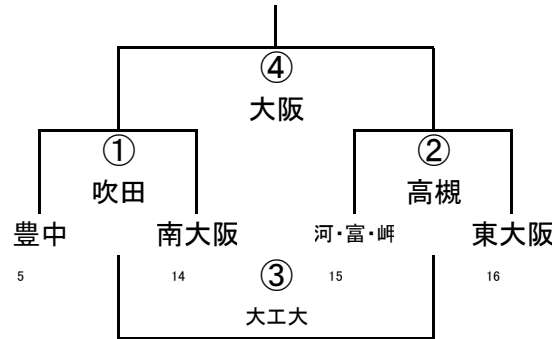

4年A-Ⅲ

(4/29)第42回大阪府ラグビーカーニバル(ミニ)

4年A-IV

		豊中	八尾2	OTJ2
5	豊中		① 枚方	② 大阪中央
3	八尾2			③ 箕面
5	OTJ2			

4年B-I

		枚方	大阪中央	箕面
9	枚方		① 豊中	② 八尾
11	大阪中央			③ OTJ
6	箕面			

4年B-III

4年B-II