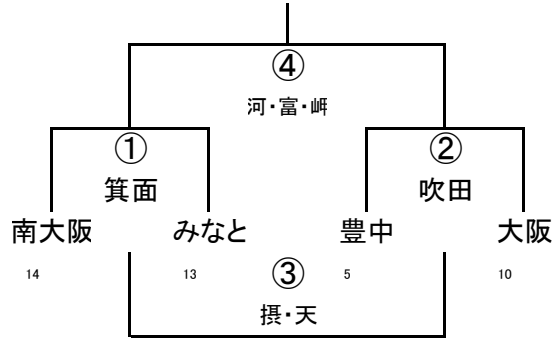

5年B-I

	豊中	大工大	箕面
5	豊中	① 東大阪	② 枚方
8	大工大		③ 河・富・岬
6	箕面		

5年B-II

(4/29)第42回大阪府ラグビーカーニバル(ミニ)

6年A-IV

6年A-III

	生野	東大阪	大工大
12	生野	① 高槻	② 大阪中央
16	東大阪		③ 吹田
8	大工大		

6年A-I