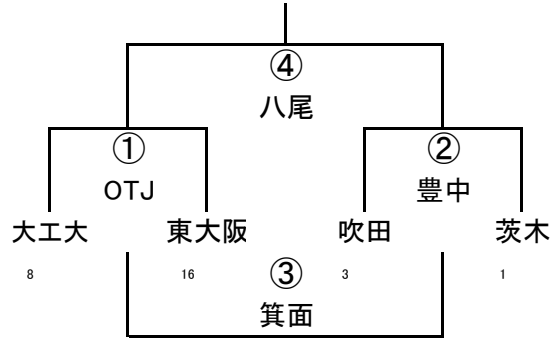

(4/29)第42回大阪府ラグビーカーニバル(ミニ)

幼児A-I

幼児A-II

	吹田	OTJ1	豊中
3	吹田	① 茨木	② 大阪中央
17	OTJ1		③ 高槻
5	豊中		

幼児A-III

	OTJ2	八尾	東大阪2
7	OTJ2	① 東大阪	② 豊中
17	八尾		③ OTJ
1	東大阪2		

幼児B-I

幼児B-II

幼児B-III

(4/29)第42回大阪府ラグビーカーニバル(ミニ)

1年A-I

1年A-II

1年A-III

1年B-I

1年B-II

(4/29)第42回大阪府ラグビーカーニバル(ミニ)