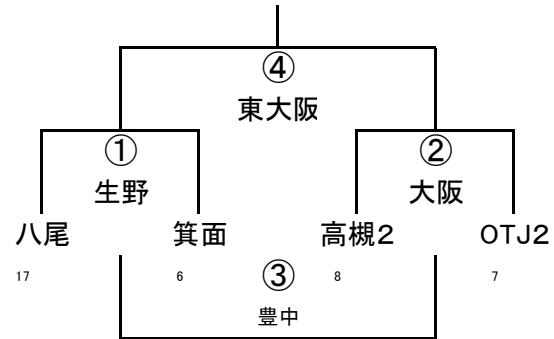

2年A-I

	撮・天	大阪中央	吹田
2	撮・天	① OTJ	② 茨木
11	大阪中央		③ 大工大
3	吹田		

2年A-II

	枚方	高槻1	みなと
9	枚方	① 撮・天	② 大阪中央
1	高槻1		③ 吹田
13	みなと		

2年A-III

	OTJ1	茨木	大工大
7	OTJ1	① 枚方	② 高槻
1	茨木		③ みなと
8	大工大		

2年A-IV

2年A-V

(4/29)第42回大阪府ラグビーカーニバル(ミニ)

2年B-I

2年B-II

3年A-I

3年A-II

3年A-III

	摂・天	大阪中央	OTJ
2	摂・天	① 八尾	② 吹田
11	大阪中央		③ 東大阪
7	OTJ		

3年A-IV