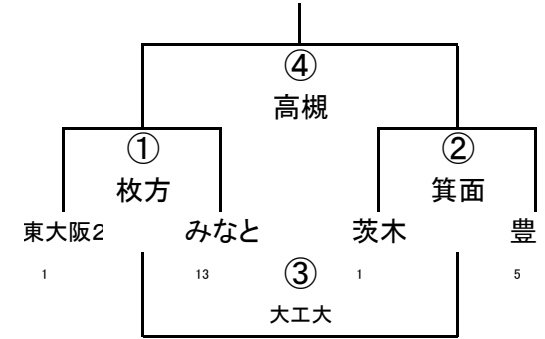

2年A-I

	撮・天	大阪中央	吹田
2	撮・天	① OTJ	② 茨木
11	大阪中央		③ 大工大
3	吹田		

2年A-II

	枚方	高槻1	みなと
9	枚方	① 撮・天	② 大阪中央
1	高槻1		③ 吹田
13	みなと		

2年A-III

	OTJ1	茨木	大工大
7	OTJ1	① 枚方	② 高槻
1	茨木		③ みなと
8	大工大		

2年A-IV

2年A-V

(4/29)第42回大阪府ラグビーカーニバル(ミニ)

2年B-I

2年B-II

3年A-I

3年A-II

3年A-III

	摂・天	大阪中央	OTJ
2	摂・天	① 八尾	② 吹田
11	大阪中央		③ 東大阪
7	OTJ		

3年A-IV