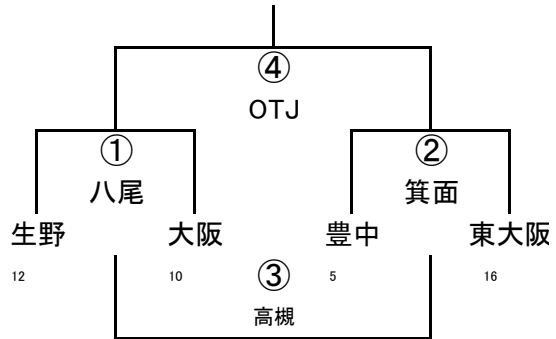

2年A-I

	撮・天	大阪中央	吹田
2	撮・天	① OTJ	② 茨木
11	大阪中央		③ 大工大
3	吹田		

2年A-II

	枚方	高槻1	みなと
9	枚方	① 撮・天	② 大阪中央
1	高槻1		③ 吹田
13	みなと		

2年A-III

	OTJ1	茨木	大工大
7	OTJ1	① 枚方	② 高槻
1	茨木		③ みなと
8	大工大		

2年A-IV

2年A-V

(4/29)第42回大阪府ラグビーカーニバル(ミニ)

2年B-I

2年B-II

3年A-I

3年A-II

3年A-III

	摂・天	大阪中央	OTJ
2	摂・天	① 八尾	② 吹田
11	大阪中央		③ 東大阪
7	OTJ		

3年A-IV