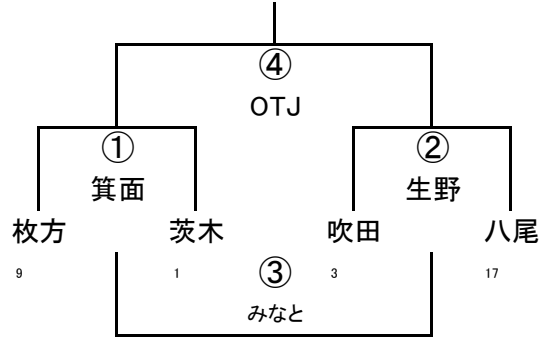

	八尾	吹田	東大阪1
17	八尾	① 摂・天	② 大阪中央
3	吹田		③ OTJ
16	東大阪1		

(4/29)第42回大阪府ラグビーカーニバル(ミニ)

3年B-Ⅲ

	東大阪	吹田2	枚方
16	東大阪	① 大工大	② 河・富・岬
3	吹田2		③ 箕面
9	枚方		

3年B-Ⅰ

3年B-Ⅱ

4年A-Ⅰ

4年A-Ⅱ