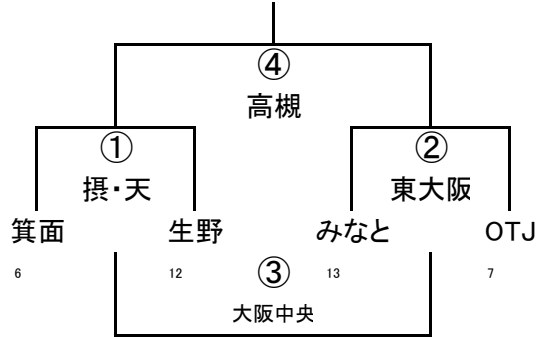

(4/29)第42回大阪府ラグビーカーニバル(ミニ)

2年B-I

2年B-II

3年A-I

3年A-II

3年A-III

	摂・天	大阪中央	OTJ
2	摂・天	① 八尾	② 吹田
11	大阪中央		③ 東大阪
7	OTJ		

3年A-IV

	八尾	吹田	東大阪1
17	八尾	① 摂・天	② 大阪中央
3	吹田		③ OTJ
16	東大阪1		

(4/29)第42回大阪府ラグビーカーニバル(ミニ)

3年B-Ⅲ

	東大阪	吹田2	枚方
16	東大阪	① 大工大	② 河・富・岬
3	吹田2		③ 箕面
9	枚方		

3年B-Ⅰ

3年B-Ⅱ

4年A-Ⅰ

4年A-Ⅱ