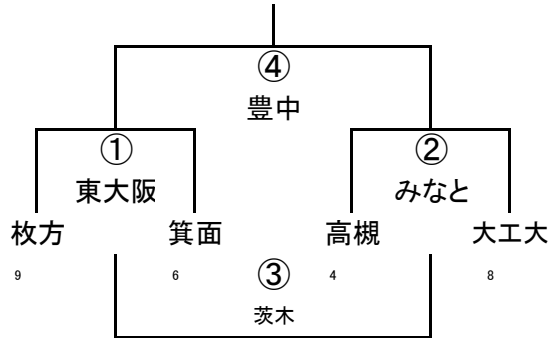

2年A-I

	撮・天	大阪中央	吹田
2	撮・天	① OTJ	② 茨木
11	大阪中央		③ 大工大
3	吹田		

2年A-II

	枚方	高槻1	みなと
9	枚方	① 撮・天	② 大阪中央
1	高槻1		③ 吹田
13	みなと		

2年A-III

	OTJ1	茨木	大工大
7	OTJ1	① 枚方	② 高槻
1	茨木		③ みなと
8	大工大		

2年A-IV

2年A-V

(4/29)第42回大阪府ラグビーカーニバル(ミニ)

2年B-I

2年B-II

3年A-I

3年A-II

3年A-III

	摂・天	大阪中央	OTJ
2	摂・天	① 八尾	② 吹田
11	大阪中央		③ 東大阪
7	OTJ		

3年A-IV