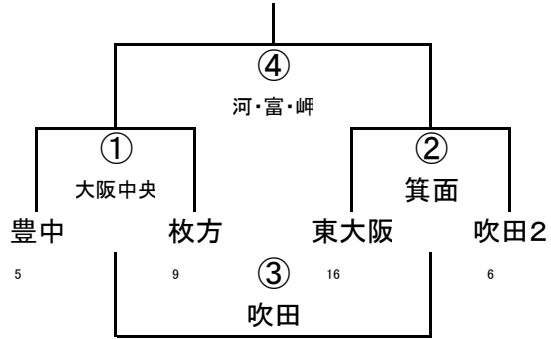

2年A-I

	撮・天	大阪中央	吹田
2	撮・天	① OTJ	② 茨木
11	大阪中央		③ 大工大
3	吹田		

2年A-II

	枚方	高槻1	みなと
9	枚方	① 撮・天	② 大阪中央
1	高槻1		③ 吹田
13	みなと		

2年A-III

	OTJ1	茨木	大工大
7	OTJ1	① 枚方	② 高槻
1	茨木		③ みなと
8	大工大		

2年A-IV

2年A-V

(4/29)第42回大阪府ラグビーカーニバル(ミニ)

2年B-I

2年B-II

3年A-I

3年A-II

3年A-III

	摂・天	大阪中央	OTJ
2	摂・天	① 八尾	② 吹田
11	大阪中央		③ 東大阪
7	OTJ		

3年A-IV