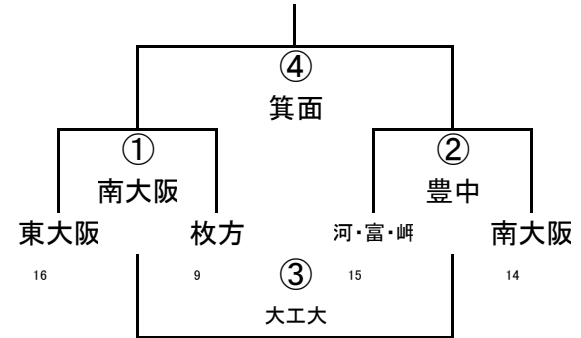

(4/29)第42回大阪府ラグビーカーニバル(ミニ)

	八尾2	箕面	枚方
17	八尾2	① 枚方	② 箕面
6	箕面		③ 八尾
9	枚方		

6年A-I

	八尾	枚方	茨木
17	八尾	① 東大阪	② 枚方
9	枚方		③ OTJ
1	茨木		

5年B-I

	豊中	大工大	箕面
5	豊中	① 東大阪	② 枚方
8	大工大		③ 河・富・岬
6	箕面		

5年B-II