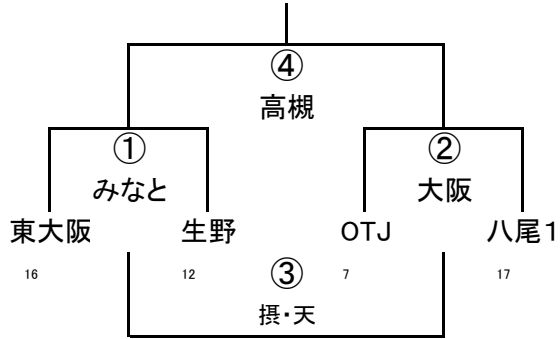

6年A-IV

(4/29)第42回大阪府ラグビーカーニバル(ミニ)