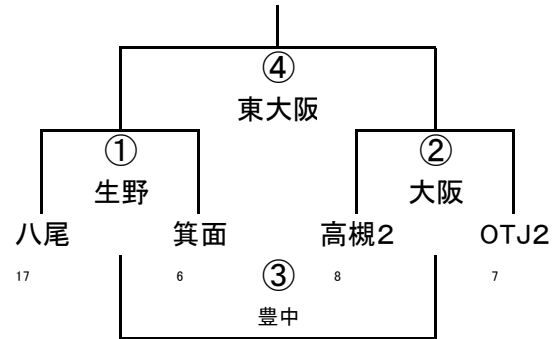

2年A-I

	撮・天	大阪中央	吹田
2	撮・天	① OTJ	② 茨木
11	大阪中央		③ 大工大
3	吹田		

2年A-II

	枚方	高槻1	みなと
9	枚方	① 撮・天	② 大阪中央
1	高槻1		③ 吹田
13	みなと		

2年A-III

	OTJ1	茨木	大工大
7	OTJ1	① 枚方	② 高槻
1	茨木		③ みなと
8	大工大		

2年A-IV

2年A-V

(4/29)第42回大阪府ラグビーカーニバル(ミニ)

2年B-I

2年B-II

3年A-I

3年A-II

3年A-III

	撰・天	大阪中央	OTJ
2	撰・天	① 八尾	② 吹田
11	大阪中央		③ 東大阪
7	OTJ		

3年A-IV