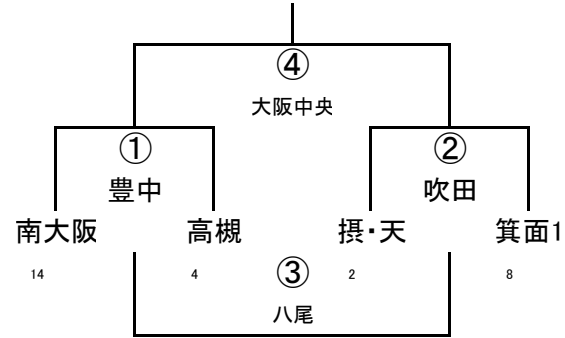

(4/29)第42回大阪府ラグビーカーニバル(ミニ)

幼児A-I

幼児A-II

	吹田	OTJ1	豊中
3	吹田	① 茨木	② 大阪中央
17	OTJ1		③ 高槻
5	豊中		

幼児A-III

	OTJ2	八尾	東大阪2
7	OTJ2	① 東大阪	② 豊中
17	八尾		③ OTJ
1	東大阪2		

幼児B-I

幼児B-II

幼児B-III

(4/29)第42回大阪府ラグビーカーニバル(ミニ)

1年A-I

1年A-II

1年A-III

1年B-I

1年B-II

(4/29)第42回大阪府ラグビーカーニバル(ミニ)