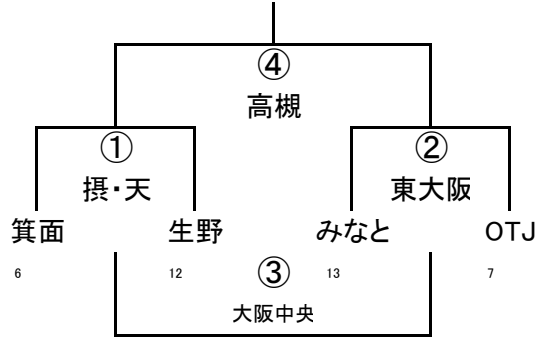

(4/29)第42回大阪府ラグビーカーニバル(ミニ)

2年B-I

2年B-II

3年A-I

3年A-II

3年A-III

	撰・天	大阪中央	OTJ
2	撰・天	① 八尾	② 吹田
11	大阪中央		③ 東大阪
7	OTJ		

3年A-IV

	八尾	吹田	東大阪1
17	八尾	① 撰・天	② 大阪中央
3	吹田		③ OTJ
16	東大阪1		

(4/29)第42回大阪府ラグビーカーニバル(ミニ)

3年B-Ⅲ

	東大阪	吹田2	枚方
16	東大阪	① 大工大	② 河・富・岬
3	吹田2		③ 箕面
9	枚方		

3年B-Ⅰ

3年B-Ⅱ

4年A-Ⅰ

4年A-Ⅱ