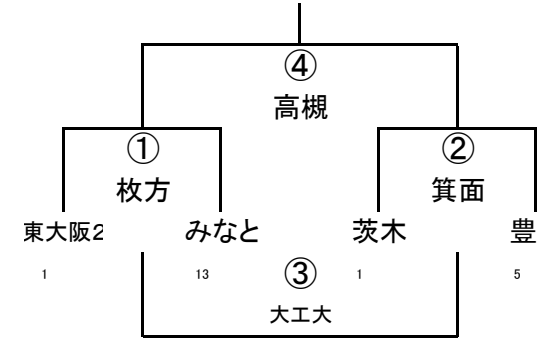

2年A-I

	撮・天	大阪中央	吹田
2	撮・天	① OTJ	② 茨木
11	大阪中央		③ 大工大
3	吹田		

2年A-II

	枚方	高槻1	みなと
9	枚方	① 撮・天	② 大阪中央
1	高槻1		③ 吹田
13	みなと		

2年A-III

	OTJ1	茨木	大工大
7	OTJ1	① 枚方	② 高槻
1	茨木		③ みなと
8	大工大		

2年A-IV

2年A-V

(4/29)第42回大阪府ラグビーカーニバル(ミニ)

2年B-I

2年B-II

3年A-I

3年A-II

3年A-III

	撰・天	大阪中央	OTJ
2	撰・天	① 八尾	② 吹田
11	大阪中央		③ 東大阪
7	OTJ		

3年A-IV