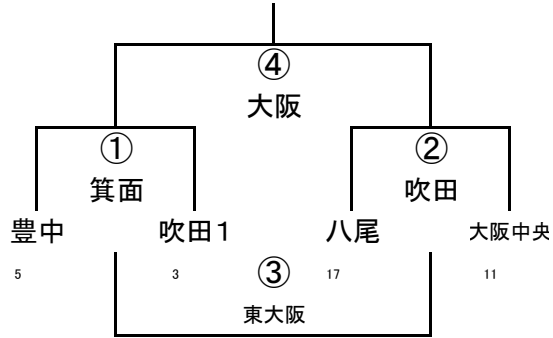

(4/29)第42回大阪府ラグビーカーニバル(ミニ)

幼児A-I

幼児A-II

	吹田	OTJ1	豊中
3	吹田	① 茨木	② 大阪中央
17	OTJ1		③ 高槻
5	豊中		

幼児A-III

	OTJ2	八尾	東大阪2
7	OTJ2	① 東大阪	② 豊中
17	八尾		③ OTJ
1	東大阪2		

幼児B-I

幼児B-II

幼児B-III

(4/29)第42回大阪府ラグビーカーニバル(ミニ)

1年A-I

1年A-II

1年A-III

1年B-I

1年B-II

(4/29)第42回大阪府ラグビーカーニバル(ミニ)