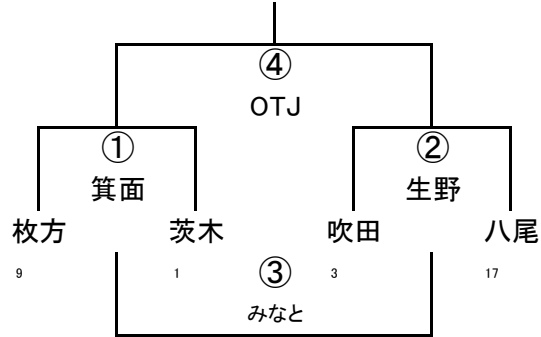

	八尾	吹田	東大阪1
17	八尾	① 撰・天	② 大阪中央
3	吹田		③ OTJ
16	東大阪1		

(4/29)第42回大阪府ラグビーカーニバル(ミニ)

3年B-Ⅲ

	東大阪	吹田2	枚方
16	東大阪	① 大工大	② 河・富・岬
3	吹田2		③ 箕面
9	枚方		

3年B-Ⅰ

3年B-Ⅱ

4年A-Ⅰ

4年A-Ⅱ