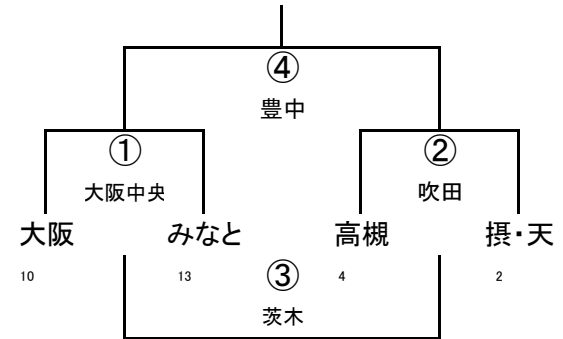

(4/29)第42回大阪府ラグビーカーニバル(ミニ)

		豊中	八尾2	OTJ2
5	豊中		① 枚方	② 大阪中央
3	八尾2			③ 箕面
5	OTJ2			

4年B-I

		枚方	大阪中央	箕面
9	枚方		① 豊中	② 八尾
11	大阪中央			③ OTJ
6	箕面			

5年A-I