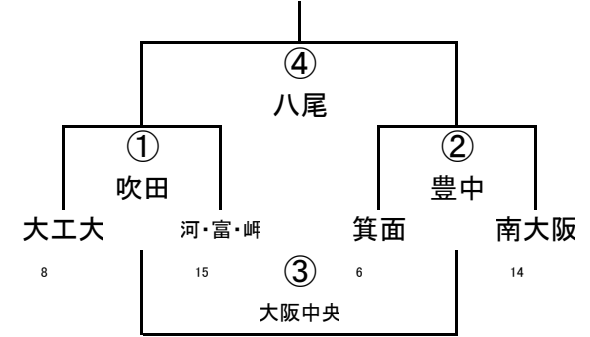

	八尾	吹田	東大阪1
17	八尾	① 撰・天	② 大阪中央
3	吹田		③ OTJ
16	東大阪1		

(4/29)第42回大阪府ラグビーカーニバル(ミニ)

3年B-Ⅲ

	東大阪	吹田2	枚方
16	東大阪	① 大工大	② 河・富・岬
3	吹田2		③ 箕面
9	枚方		

3年B-Ⅰ

3年B-Ⅱ

4年A-Ⅰ

4年A-Ⅱ