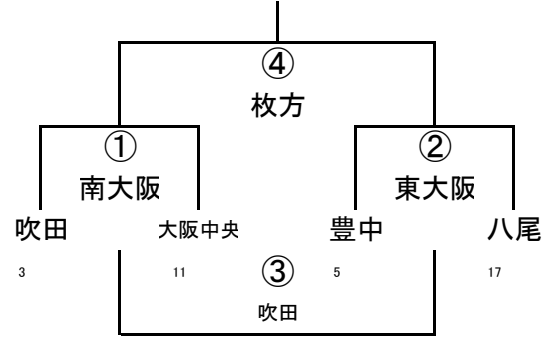

(4/29)第42回大阪府ラグビーカーニバル(ミニ)

3年B-Ⅲ

	東大阪	吹田2	枚方
16	東大阪	① 大工大	② 河・富・岬
3	吹田2		③ 箕面
9	枚方		

3年B-Ⅰ