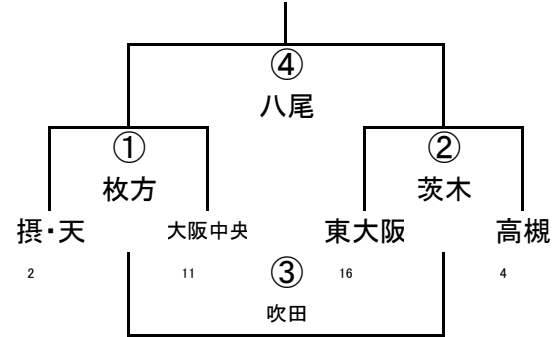

(4/29)第42回大阪府ラグビーカーニバル(ミニ)

3年B-Ⅲ

	東大阪	吹田2	枚方
16	東大阪	① 大工大	② 河・富・岬
3	吹田2		③ 箕面
9	枚方		

4年A-Ⅲ