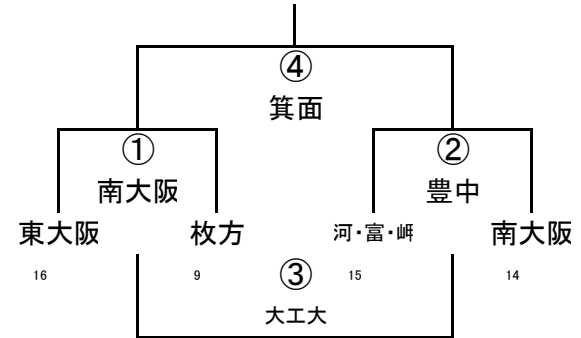

(4/29)第42回大阪府ラグビーカーニバル(ミニ)

	八尾2	箕面	枚方
17	八尾2	① 枚方	② 箕面
6	箕面		③ 八尾
9	枚方		

6年A-Ⅰ

	八尾	枚方	茨木
17	八尾	① 東大阪	② 枚方
9	枚方		③ OTJ
1	茨木		

5年B-Ⅰ

	豊中	大工大	箕面
5	豊中	① 東大阪	② 枚方
8	大工大		③ 河・富・岬
6	箕面		

5年B-Ⅱ