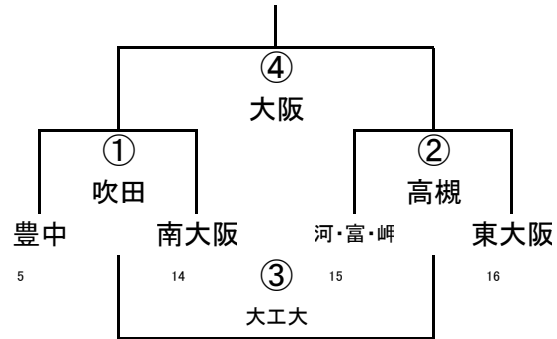

	八尾	吹田	東大阪1
17	八尾	① 撰・天	② 大阪中央
3	吹田		③ OTJ
16	東大阪1		

(4/29)第42回大阪府ラグビーカーニバル(ミニ)

3年B-Ⅲ

	東大阪	吹田2	枚方
16	東大阪	① 大工大	② 河・富・岬
3	吹田2		③ 箕面
9	枚方		

3年B-Ⅰ

3年B-Ⅱ

4年A-Ⅰ

4年A-Ⅱ

4年A-Ⅲ

(4/29)第42回大阪府ラグビーカーニバル(ミニ)

4年A-IV

		豊中	八尾2	OTJ2
5	豊中		① 枚方	② 大阪中央
3	八尾2			③ 箕面
5	OTJ2			

4年B-I

		枚方	大阪中央	箕面
9	枚方		① 豊中	② 八尾
11	大阪中央			③ OTJ
6	箕面			

4年B-III

4年B-II