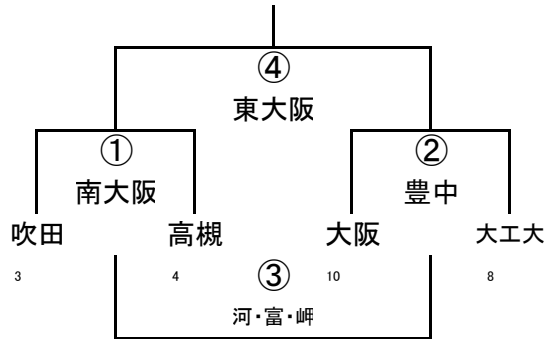

4年A-Ⅲ

(4/29)第42回大阪府ラグビーカーニバル(ミニ)

4年A-IV

		豊中	八尾2	OTJ2
5	豊中		① 枚方	② 大阪中央
3	八尾2			③ 箕面
5	OTJ2			

4年B-I

		枚方	大阪中央	箕面
9	枚方		① 豊中	② 八尾
11	大阪中央			③ OTJ
6	箕面			

4年B-III

4年B-II