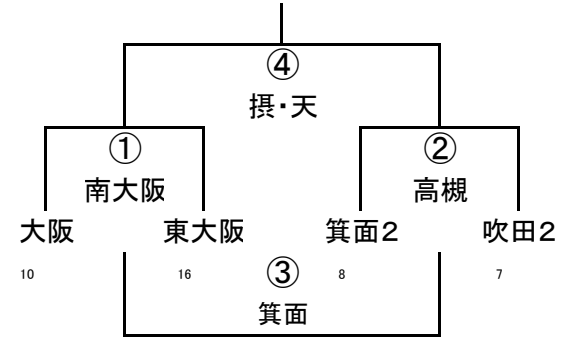

(4/29)第42回大阪府ラグビーカーニバル(ミニ)

幼児A-I

幼児A-II

	吹田	OTJ1	豊中
3	吹田	① 茨木	② 大阪中央
17	OTJ1		③ 高槻
5	豊中		

幼児A-III

	OTJ2	八尾	東大阪2
7	OTJ2	① 東大阪	② 豊中
17	八尾		③ OTJ
1	東大阪2		

幼児B-I

幼児B-II

幼児B-III

(4/29)第42回大阪府ラグビーカーニバル(ミニ)

1年A-I

1年A-II

1年A-III

1年B-I

1年B-II

(4/29)第42回大阪府ラグビーカーニバル(ミニ)