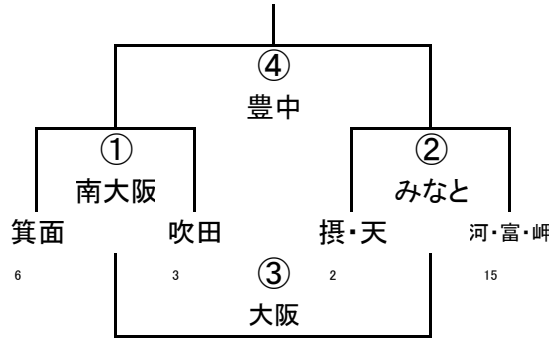

生野	東大阪	大工大
12	生野	① 高槻	② 大阪中央
16	東大阪		③ 吹田
8	大工大		

6年A-II

	高槻	大阪中央	吹田
4	高槻	① 茨木	② 八尾
11	大阪中央		③ 枚方
3	吹田		

6年B-II

6年B-I