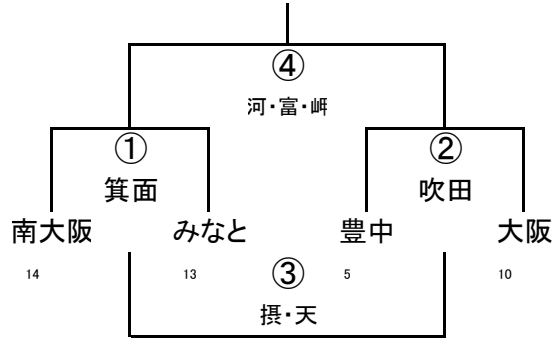

5年B-Ⅰ

	豊中	大工大	箕面
5	豊中	① 東大阪	② 枚方
8	大工大		③ 河・富・岬
6	箕面		

5年B-Ⅱ

(4/29)第42回大阪府ラグビーカーニバル(ミニ)

6年A-IV

6年A-III

	生野	東大阪	大工大
12	生野	① 高槻	② 大阪中央
16	東大阪		③ 吹田
8	大工大		

6年A-II