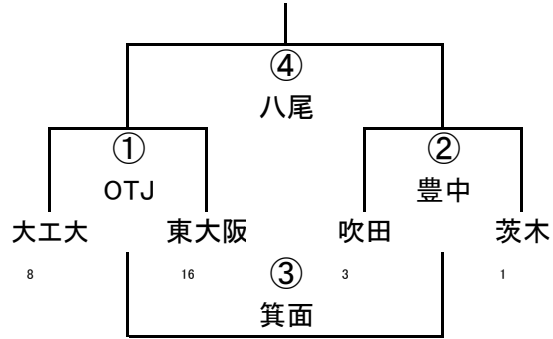

(4/29)第42回大阪府ラグビーカーニバル(ミニ)

幼児A-I

幼児A-II

	吹田	OTJ1	豊中
3	吹田	① 茨木	② 大阪中央
17	OTJ1		③ 高槻
5	豊中		

幼児A-III

	OTJ2	八尾	東大阪2
7	OTJ2	① 東大阪	② 豊中
17	八尾		③ OTJ
1	東大阪2		

幼児B-I

幼児B-II

幼児B-III

(4/29)第42回大阪府ラグビーカーニバル(ミニ)

1年A-I

1年A-II

1年A-III

1年B-I

1年B-II

(4/29)第42回大阪府ラグビーカーニバル(ミニ)