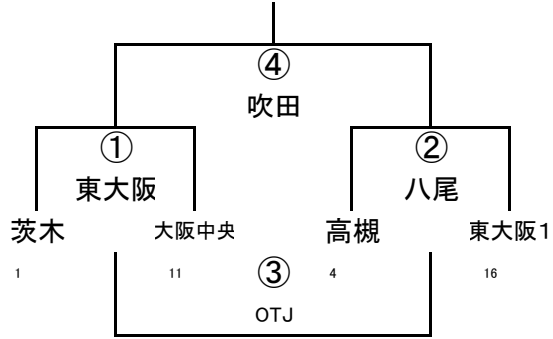

(4/29)第42回大阪府ラグビーカーニバル(ミニ)

幼児A-I

幼児A-II

	吹田	OTJ1	豊中
3	吹田	① 茨木	② 大阪中央
17	OTJ1		③ 高槻
5	豊中		

幼児A-III

	OTJ2	八尾	東大阪2
7	OTJ2	① 東大阪	② 豊中
17	八尾		③ OTJ
1	東大阪2		

幼児B-I

幼児B-II

幼児B-III

(4/29)第42回大阪府ラグビーカーニバル(ミニ)

1年A-I

1年A-II

1年A-III

1年B-I

1年B-II

(4/29)第42回大阪府ラグビーカーニバル(ミニ)