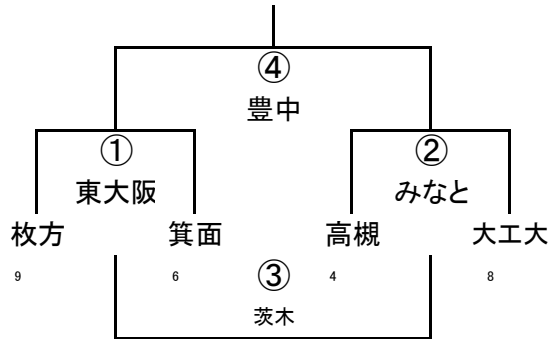

2年A-I

	撮・天	大阪中央	吹田
2	撮・天	① OTJ	② 茨木
11	大阪中央		③ 大工大
3	吹田		

2年A-II

	枚方	高槻1	みなと
9	枚方	① 撮・天	② 大阪中央
1	高槻1		③ 吹田
13	みなと		

2年A-III

	OTJ1	茨木	大工大
7	OTJ1	① 枚方	② 高槻
1	茨木		③ みなと
8	大工大		

2年A-IV

2年A-V

(4/29)第42回大阪府ラグビーカーニバル(ミニ)

2年B-I

2年B-II

3年A-I

3年A-II

3年A-III

	撰・天	大阪中央	OTJ
2	撰・天	① 八尾	② 吹田
11	大阪中央		③ 東大阪
7	OTJ		

3年A-IV