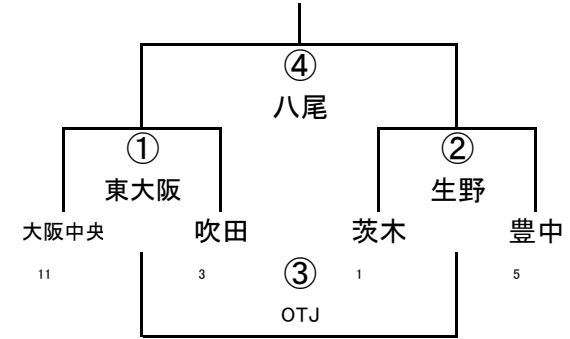

5年A-I

(4/29)第42回大阪府ラグビーカーニバル(ミニ)

5年A-Ⅲ

5年A-Ⅳ

	八尾2	箕面	枚方
17	八尾2	① 枚方	② 箕面
6	箕面		③ 八尾
9	枚方		

5年A-Ⅱ

6年A-Ⅰ

	八尾	枚方	茨木
17	八尾	① 東大阪	② 枚方
9	枚方		③ OTJ
1	茨木		