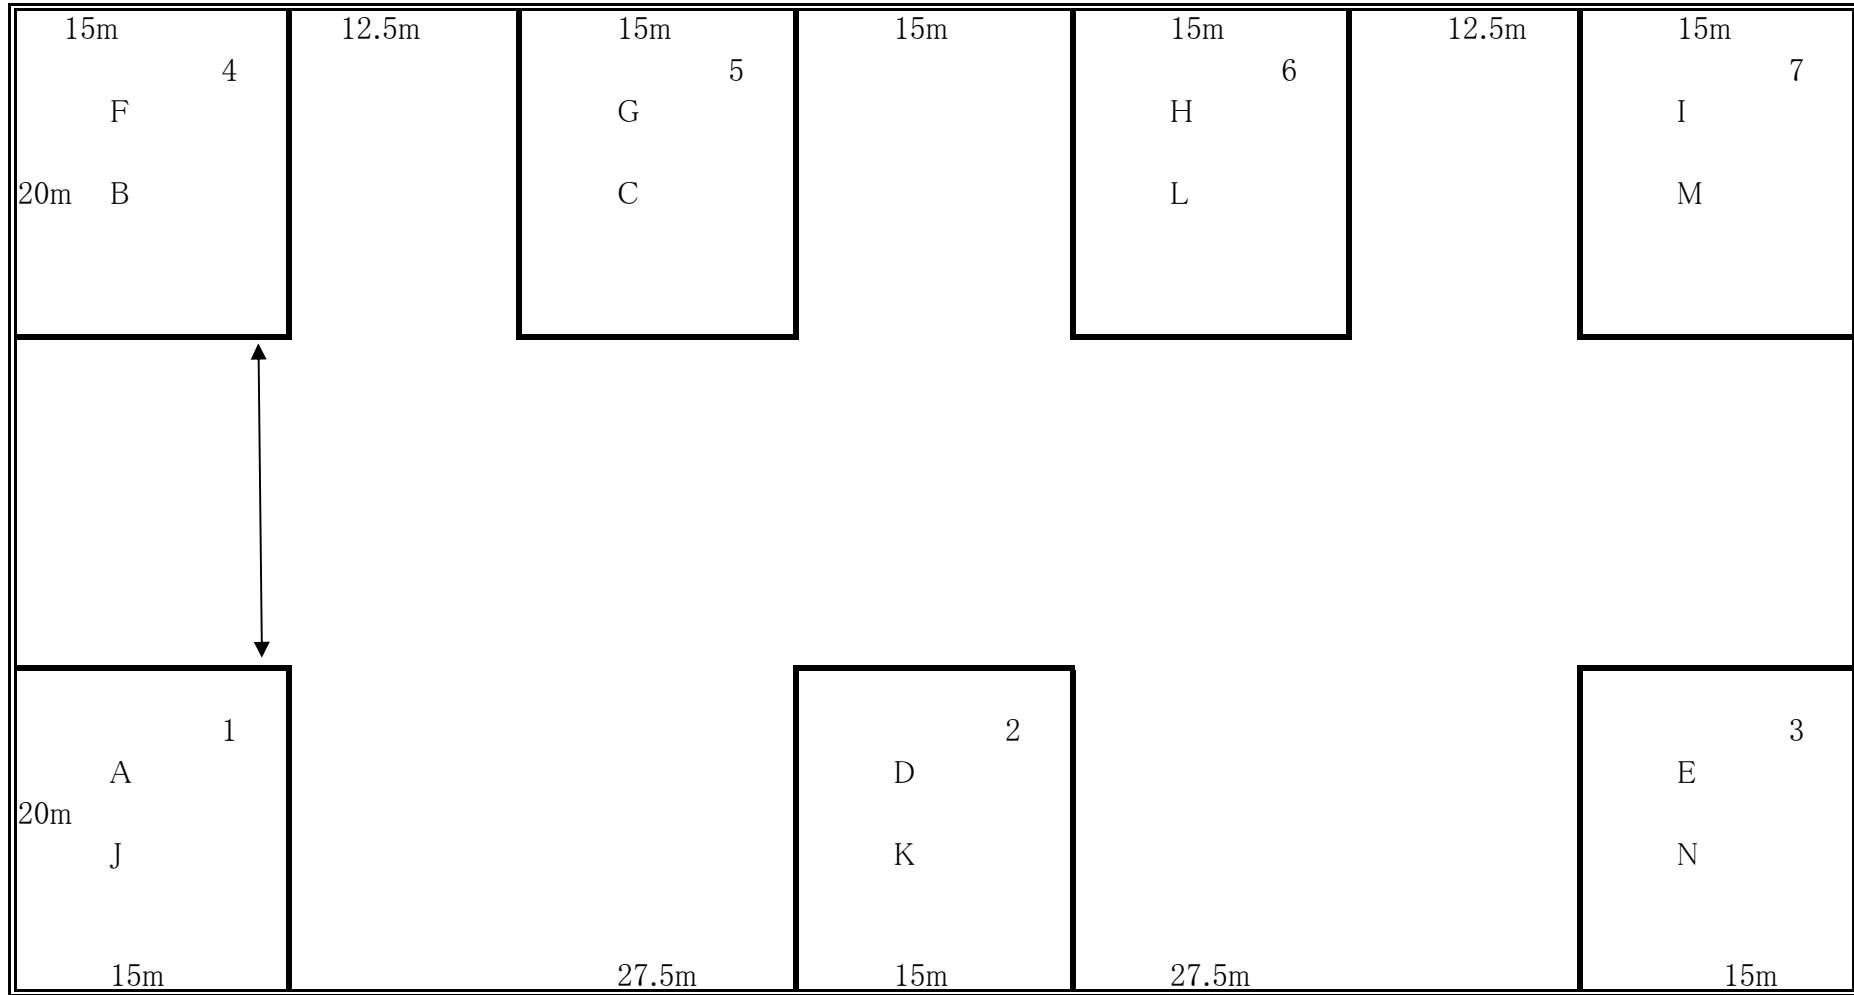

南

保護者立ち入り可能

北

保護者立ち入り可能区域

保護者立ち入り可能区域

保護者立ち入り可能区域

開会式

入口

室内アップ場入口

運営役員待機場所入口

メインスタンド