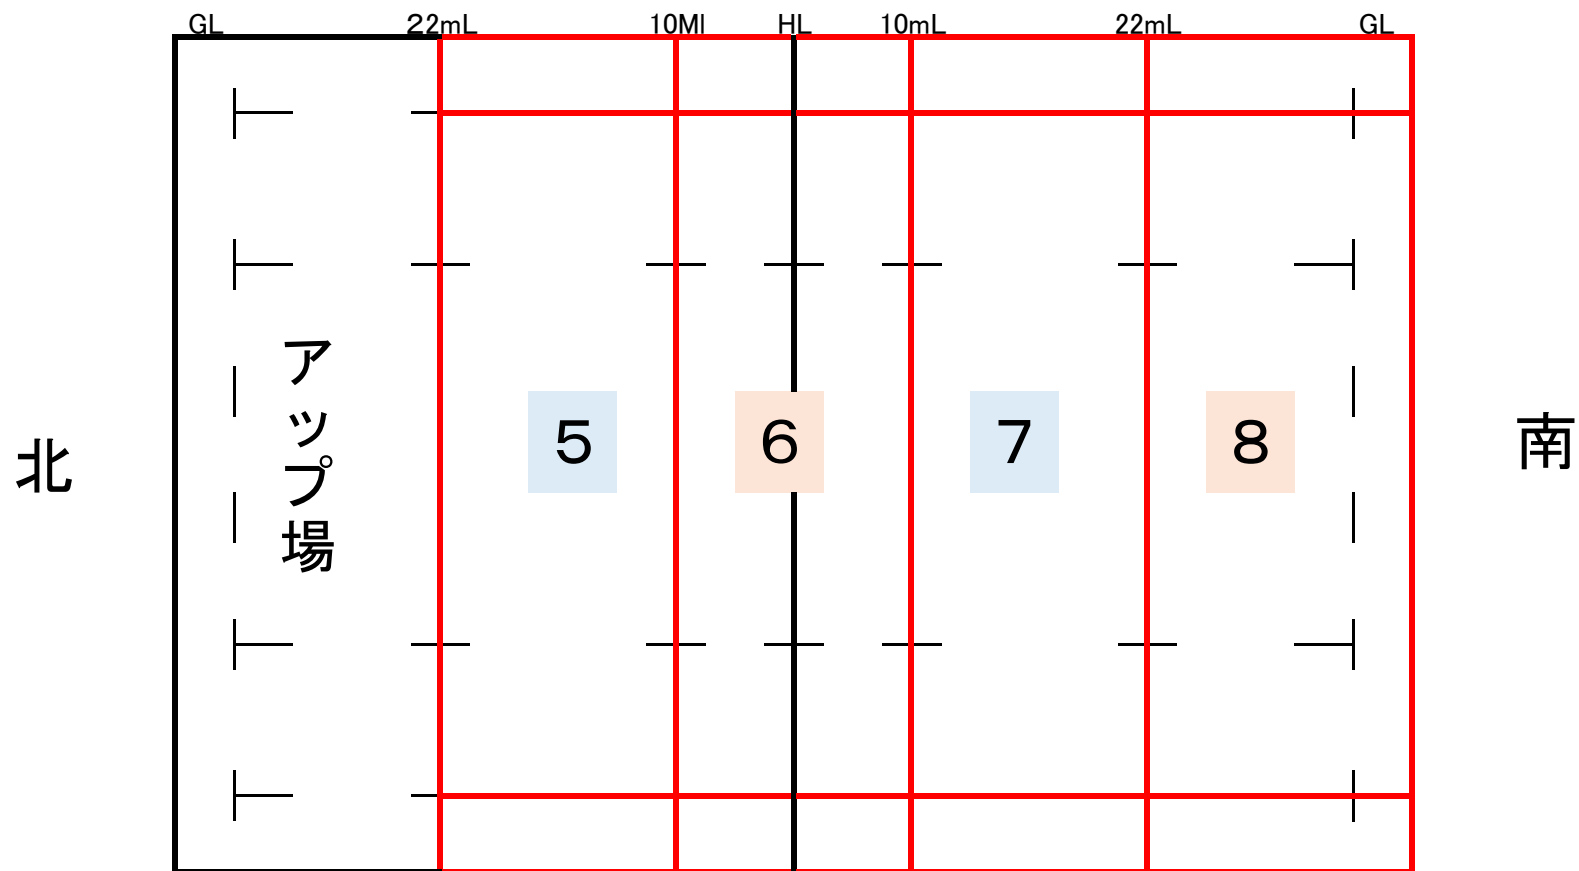

Jグリーン堺S11仕様図

ロープ
ピン

本十 巻本

Jグリーン堺S12仕様図

ロープ
ピン

本十 卷本

Jグリーン堺S13仕様図

ロープ
ピン

巻
本

十
本