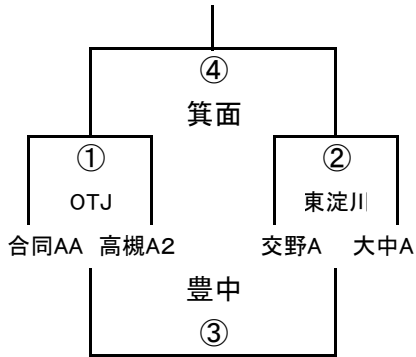

	豊中A	堺A	大中A
豊中A		① 吹田	② 阿倍野
堺A			③ 八尾
大中A			

幼児A-IV

幼児A-V

幼児A-III

	東淀川	OTJA	布施
東淀川		① 豊中	② 堺
OTJA			③ 大中
布施			

2017大阪市体育協会会長杯 (2017/10/22)

1年A-I

1年A-II

1年A-III

1年A-IV

1年A-V

	吹田A1	高槻A1	花園
吹田A1		① 守口	② 天・摂
高槻A1			③ 八尾
花園			

1年A-VI

	八尾	天・摂	守口
八尾		① 花園	② 高槻
天・摂			③ 吹田
守口			

1年B-I

1年B-II