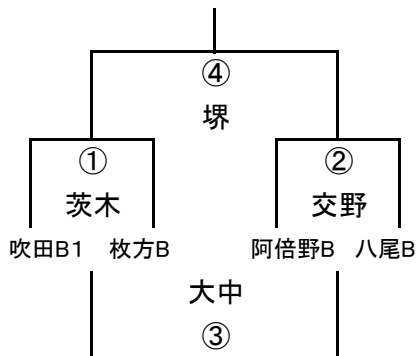

2017大阪市体育協会会長杯 (2017/10/22)

	吹田A1	八尾	寝屋川A
吹田A1		① 大工大	② 阿倍野
八尾A			③ 吹田
寝屋川A			

2年A-II

	高槻	生野	花園
高槻		① 寝屋川	② 八尾
生野			③ 吹田
花園			

2年A-III

	吹田A2	大工大	阿倍野A
吹田A2		① 高槻	② 生野
大工大			③ 花園
阿倍野A			

	吹田B2	豊中B2	東大阪B
吹田B2		① 東大阪	② 豊中
豊中B2			③ 吹田
東大阪B