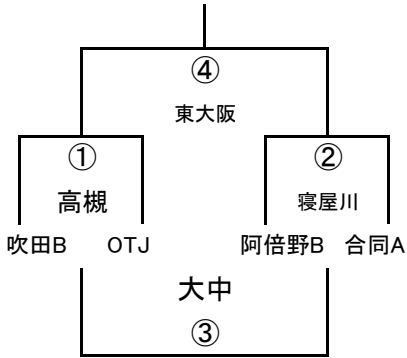

2017大阪市体育協会会長杯 (2017/10/22)

幼B-I

幼児B-II

幼児A-I

	吹田A	阿倍野A	交野
吹田A		① 東淀川	② OTJ
阿倍野A			③ 布施
交野			

幼児B-III

幼児B-IV

幼児A-II