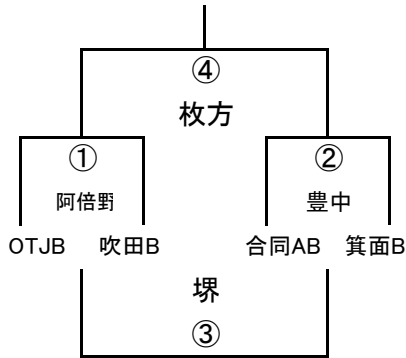

1年A-III

1年A-IV

1年A-V

	吹田A1	高槻A1	花園
吹田A1		① 守口	② 天・摂
高槻A1			③ 八尾
花園			

1年A-VI

	八尾	天・摂	守口
八尾		① 花園	② 高槻
天・摂			③ 吹田
守口			

1年B-I

1年B-II

1年B-III

1年B-IV

2017大阪市体育協会会長杯 (2017/10/22)

2年A-I

	吹田A1	八尾	寝屋川A
吹田A1		① 大工大	② 阿倍野
八尾A			③ 吹田
寝屋川A			

2年A-II

	高槻	生野	花園
高槻		① 寝屋川	② 八尾
生野			③ 吹田
花園			

2年A-III