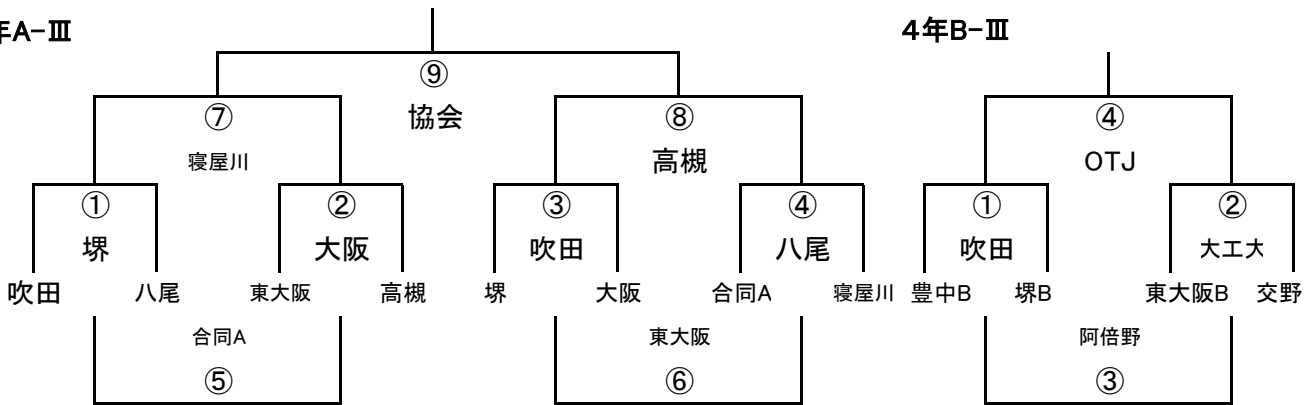

3年B-V

	東大阪B	OTJB	大阪
東大阪B	/	① 南大阪	② 堺
OTJB		/	③ 交野
大阪			/

3年B-III

3年B-IV

2017大阪市体育協会会長杯 (2017/10/22)

4年A-I

4年B-I

4年A-II

4年B-II

4年A-III

4年B-III

4年B-IV

女子

	A	B	C
A	/	① 協会	② 協会
B		/	③ 協会
C			/