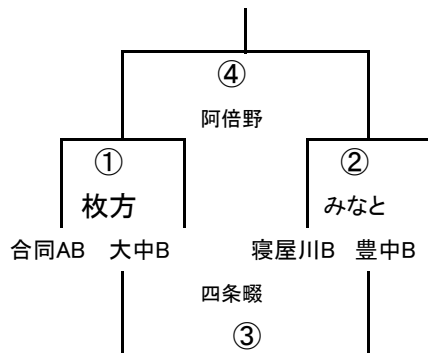

3年A-III

3年A-IV

	八尾A1	豊中A	東淀川
八尾A1	/	① 天・摂	② 枚方
豊中A		/	③ 大中
東淀川			/

3年A-V

3年B-I

	高槻B	交野	枚方B1
高槻B	/	① 合同A	② 大中
交野		/	③ 豊中
枚方B1			/

3年B-II

	堺B	南大阪	吹田B
堺B	/	① 寝屋川	② 高槻
南大阪		/	③ 枚方
吹田B			/

3年B-V

	東大阪B	OTJB	大阪
東大阪B	/	① 南大阪	② 堺
OTJB		/	③ 交野
大阪			/

3年B-III

3年B-IV

2017大阪市体育協会会長杯 (2017/10/22)

4年A-I

4年B-I

4年A-II