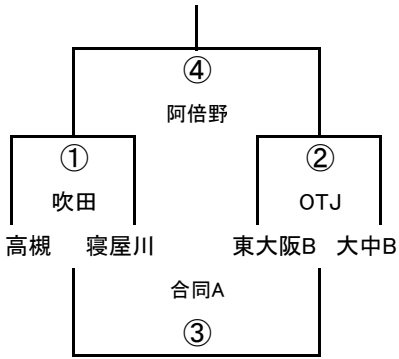

2017大阪市体育協会会長杯 (2017/10/22)

幼B-I

幼児B-II

幼児A-I

	吹田A	阿倍野A	交野
吹田A		① 東淀川	② OTJ
阿倍野A			③ 布施
交野			

幼児B-III

幼児B-IV

幼児A-II