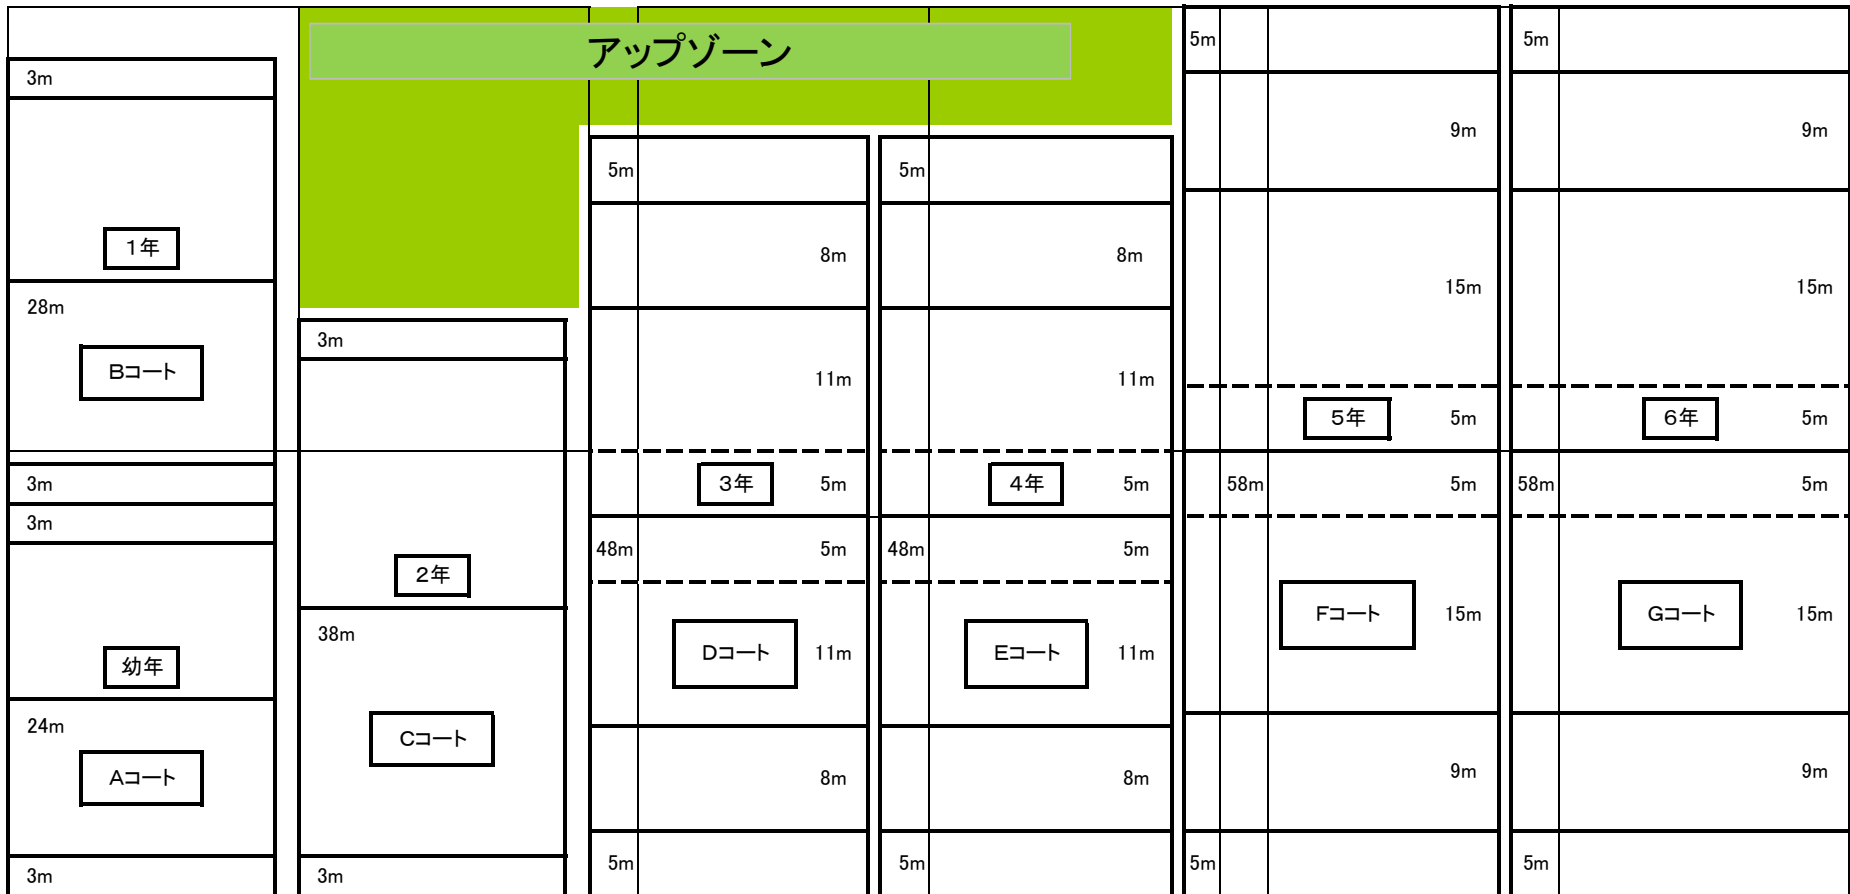

青少年運動広場 グランド配置図

キッズラグビーとりみ

吹田RS

68m

南側

幼年~4年
本部

152m

5・6年
本部

北側

茨木RS

箕面RS

高槻RS

入口

入口

入口

陸上競技場