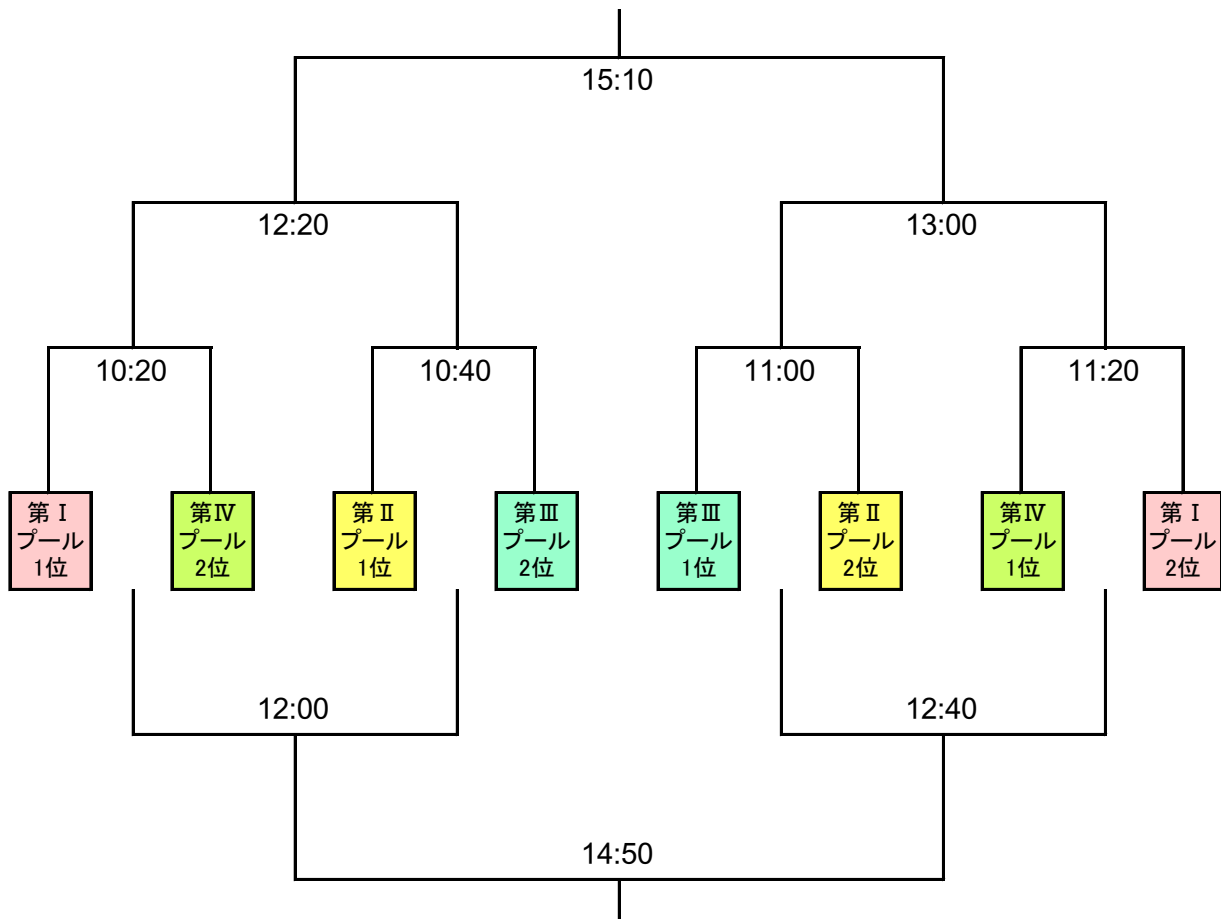

2017 関西セブンズフェスティバル（ジャパンセブンズ2017予選会） 組み合わせ

第1日 4月1日(土) 【予選プール】 於：鶴見緑地球技場

第Iプール	天理大学	関西大学	ユニチカ	岡山クラブ
天理大学		15:40	12:50	10:00
関西大学			10:20	13:10
ユニチカ				16:00
岡山クラブ				

第IIプール	同志社大学	摂南大学	大阪ガス	六甲クラブ
同志社大学		16:30	13:30	10:40
摂南大学			11:00	13:50
大阪ガス				16:50
六甲クラブ				

第IIIプール	京都産業大学	関西学院大学	大阪府警察	日本代表 スコッド
京都産業大学		17:10	14:20	11:20
関西学院大学			11:40	14:40
大阪府警察				17:30
日本代表 スコッド				

第IVプール	近畿大学	立命館大学	中部電力	文の里クラブ
近畿大学		17:50	15:00	12:10
立命館大学			12:30	15:20
中部電力				18:10
文の里クラブ				

第2日 4月2日(日) 【決勝トーナメント】 於：鶴見緑地球技場

2017 関西セブンズフェスティバル (ジャパンセブンズ2017予選会)
タイムスケジュール

4月1日 (土) 【予選プール】

		9:30~	代表者会議		
ゲームNo.	プール	キックオフ	対戦カード		
1	I	10:00	天理大学	-	岡山クラブ
2	I	10:20	関西大学	-	ユニチカ
3	II	10:40	同志社大学	-	六甲クラブ
4	II	11:00	摂南大学	-	大阪ガス
5	III	11:20	京都産業大学	-	日本代表スコッド
6	III	11:40	関西学院大学	-	大阪府警察
7	IV	12:10	近畿大学	-	文の里クラブ
8	IV	12:30	立命館大学	-	中部電力
9	I	12:50	天理大学	-	ユニチカ
10	I	13:10	関西大学	-	岡山クラブ
11	II	13:30	同志社大学	-	大阪ガス
12	II	13:50	摂南大学	-	六甲クラブ
13	III	14:20	京都産業大学	-	大阪府警察
14	III	14:40	関西学院大学	-	日本代表スコッド
15	IV	15:00	近畿大学	-	中部電力
16	IV	15:20	立命館大学	-	文の里クラブ
17	I	15:40	天理大学	-	関西大学
18	I	16:00	ユニチカ	-	岡山クラブ
19	II	16:30	同志社大学	-	摂南大学
20	II	16:50	大阪ガス	-	六甲クラブ
21	III	17:10	京都産業大学	-	関西学院大学
22	III	17:30	大阪府警察	-	日本代表スコッド
23	IV	17:50	近畿大学	-	立命館大学
24	IV	18:10	中部電力	-	文の里クラブ